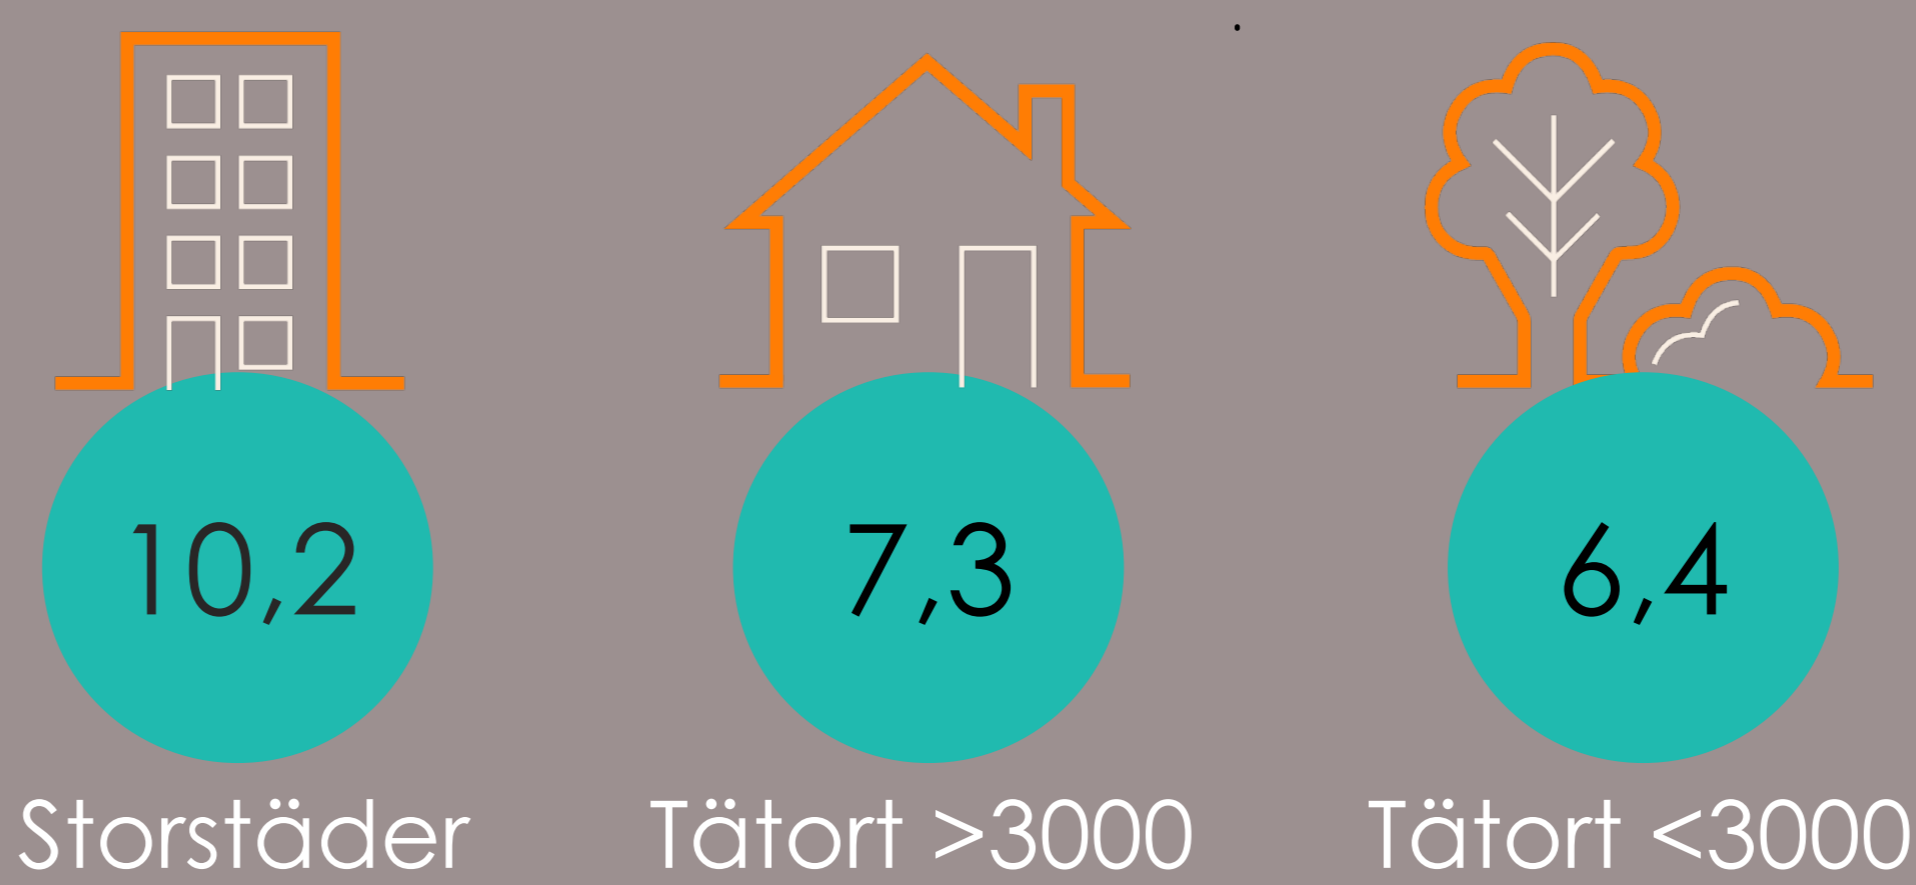

Vänsterpartiet

7,8%

KÖN %

ÅLDER %

MEDLEM I %

UTBILDNING %

BOENDE %

REGION %

Norra Sverige	12,5	Göteborgsområdet	12,4
Norra Mellansverige	4,6	Småland och öarna	6,9
Östra Mellansverige	7,9	Skåne och Blekinge	3,5
Stockholmsområdet	8,3	Malmöområdet	7,3
Västsverige	6,4		

PARTIETS VÄLJARE 2022 RÖSTAR IDAG PÅ %