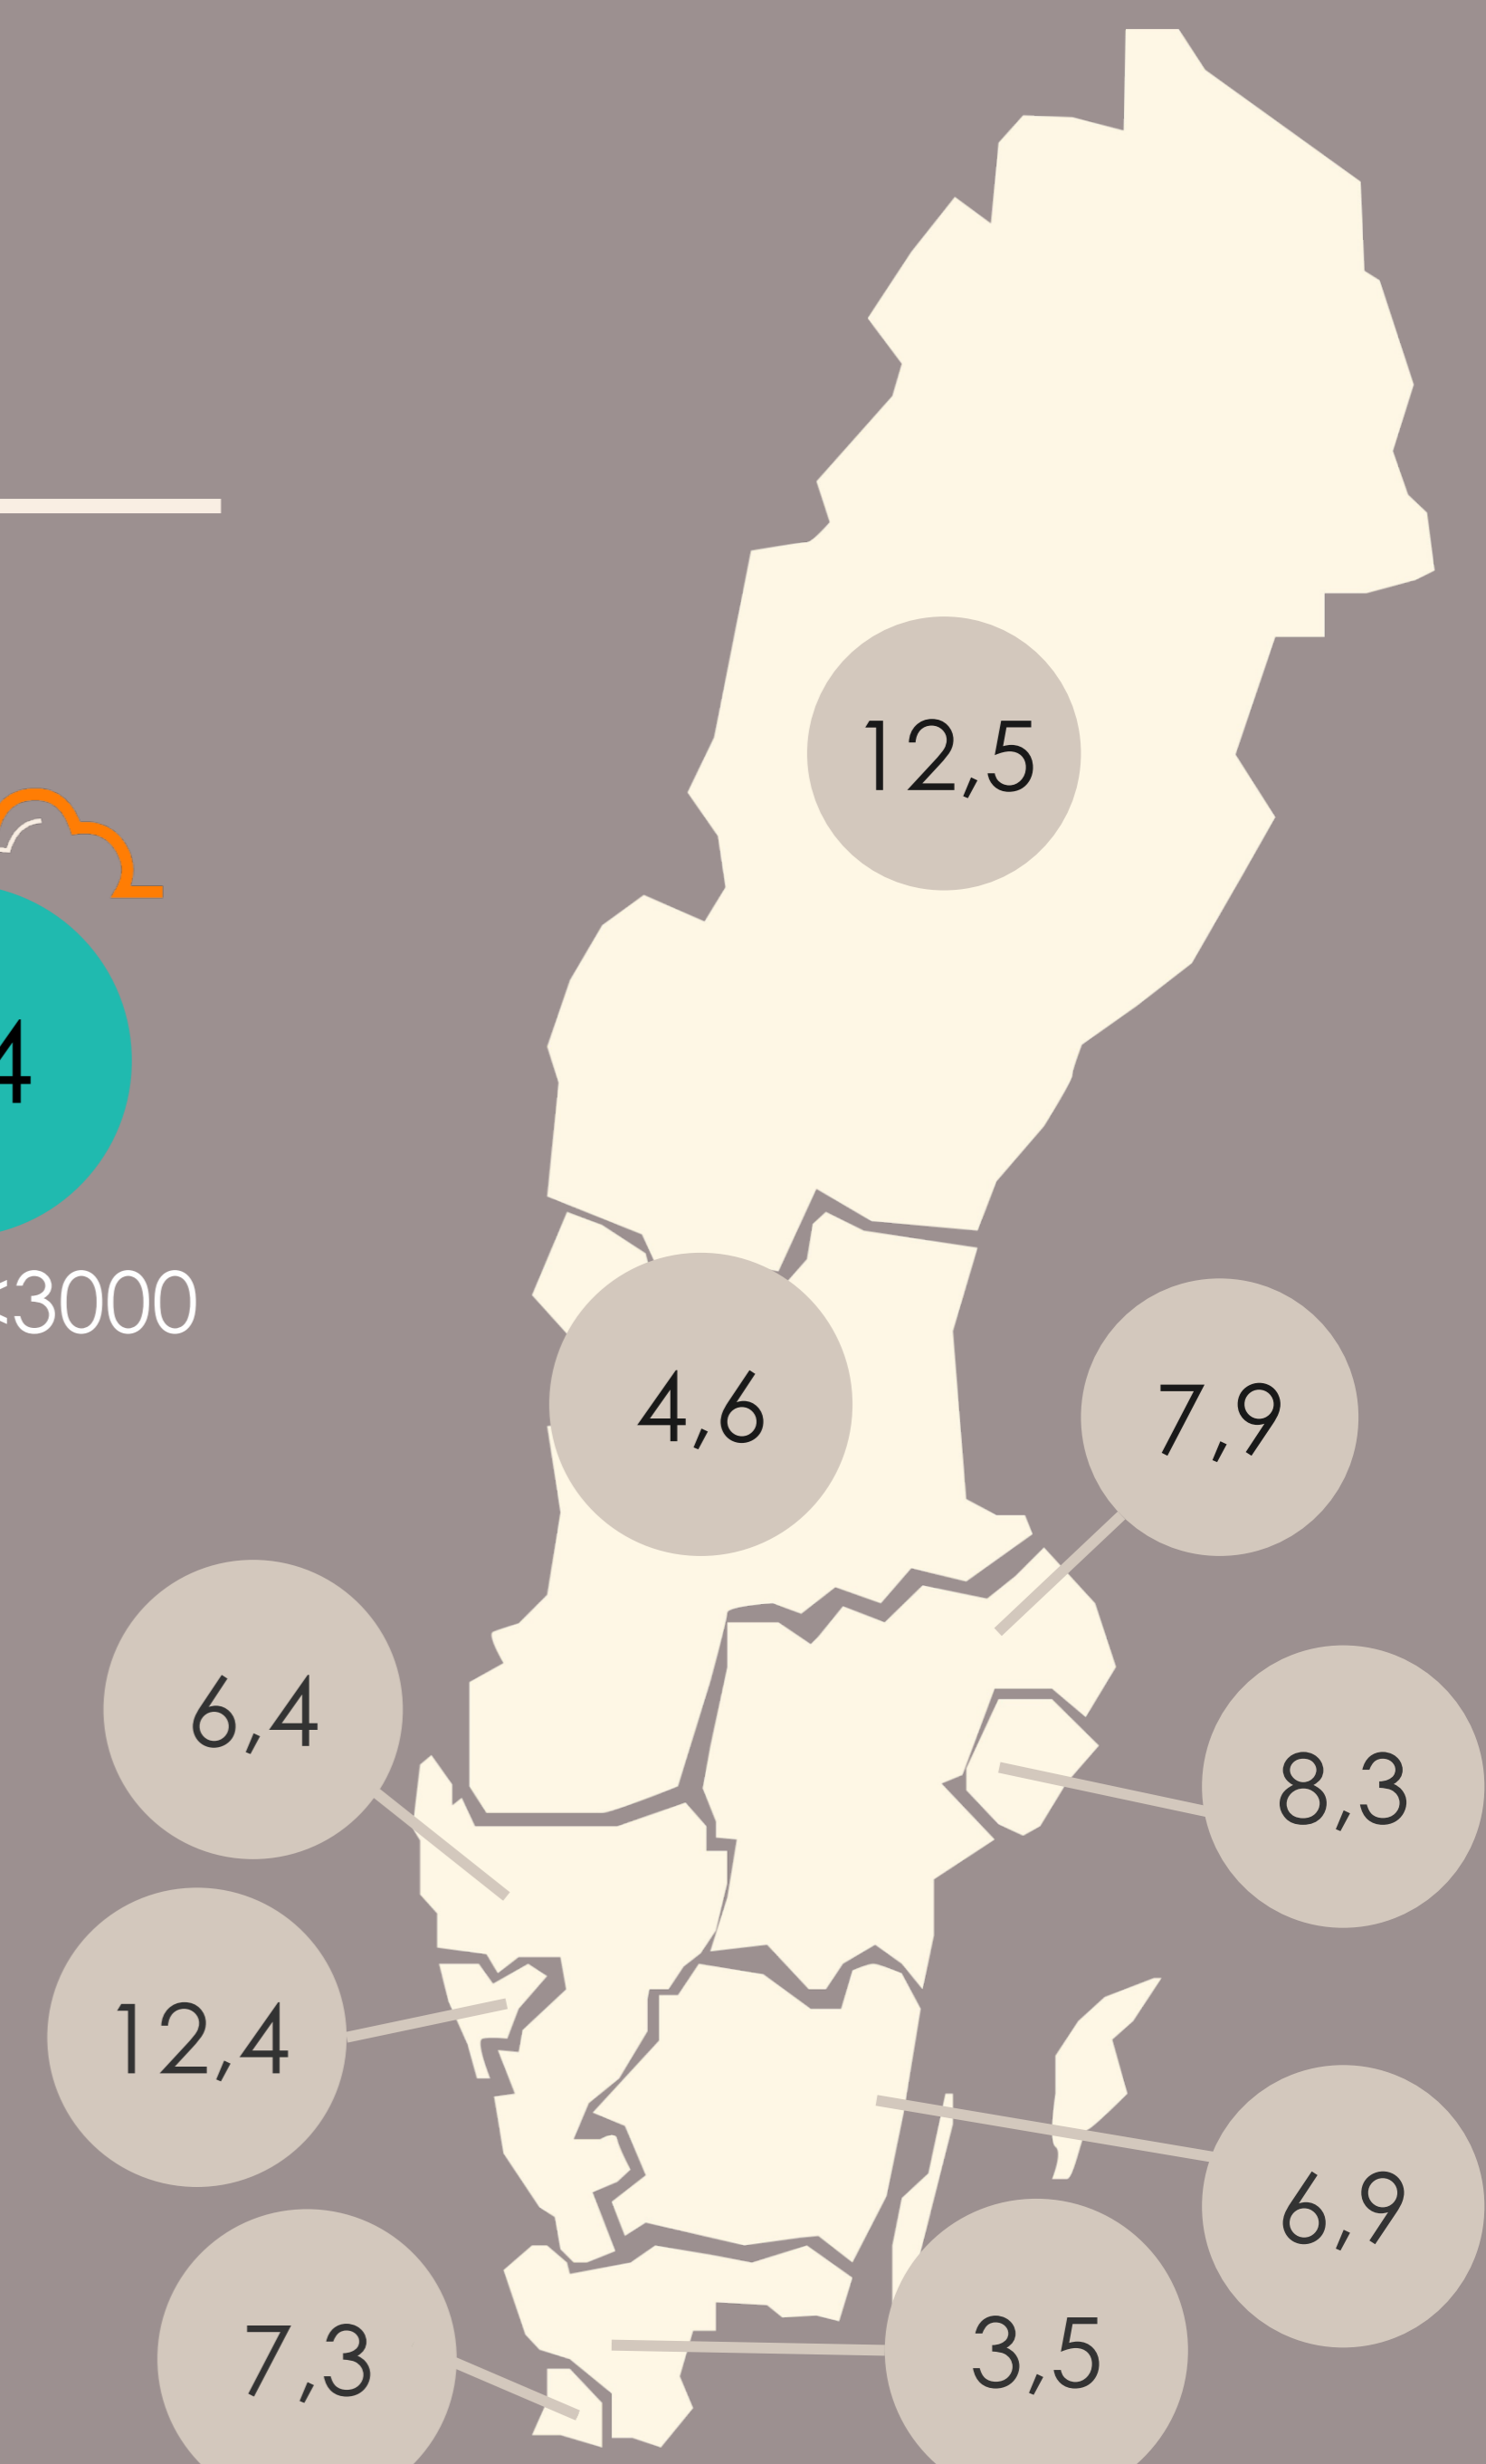

Vänsterpartiet

7,8%

KÖN %

ÅLDER %

MEDLEM I %

UTBILDNING %

BOENDE %

REGION %

Norra Sverige	12,5	Göteborgsområdet	12,4
Norra Mellansverige	4,6	Småland och öarna	6,9
Östra Mellansverige	7,9	Skåne och Blekinge	3,5
Stockholmsområdet	8,3	Malmöområdet	7,3
Västsverige	6,4		

PARTIETS VÄLJARE 2022 RÖSTAR IDAG PÅ %