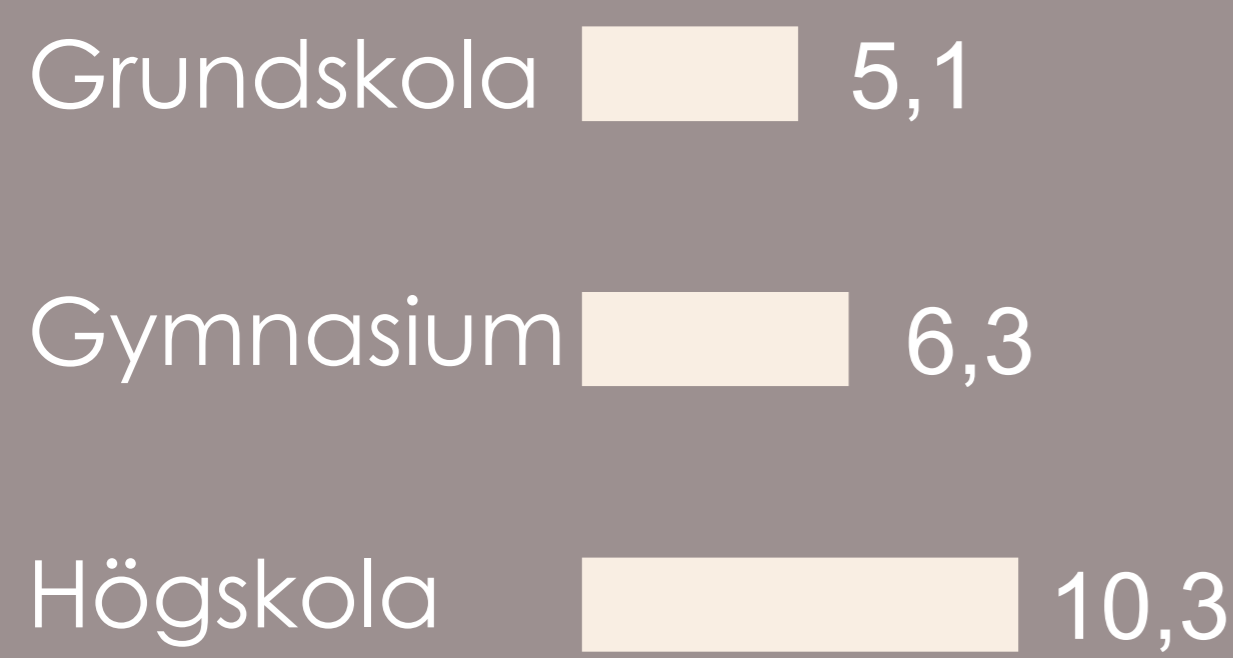

Vänsterpartiet

7,8%

KÖN %

ÅLDER %

MEDLEM I %

UTBILDNING %

BOENDE %

REGION %