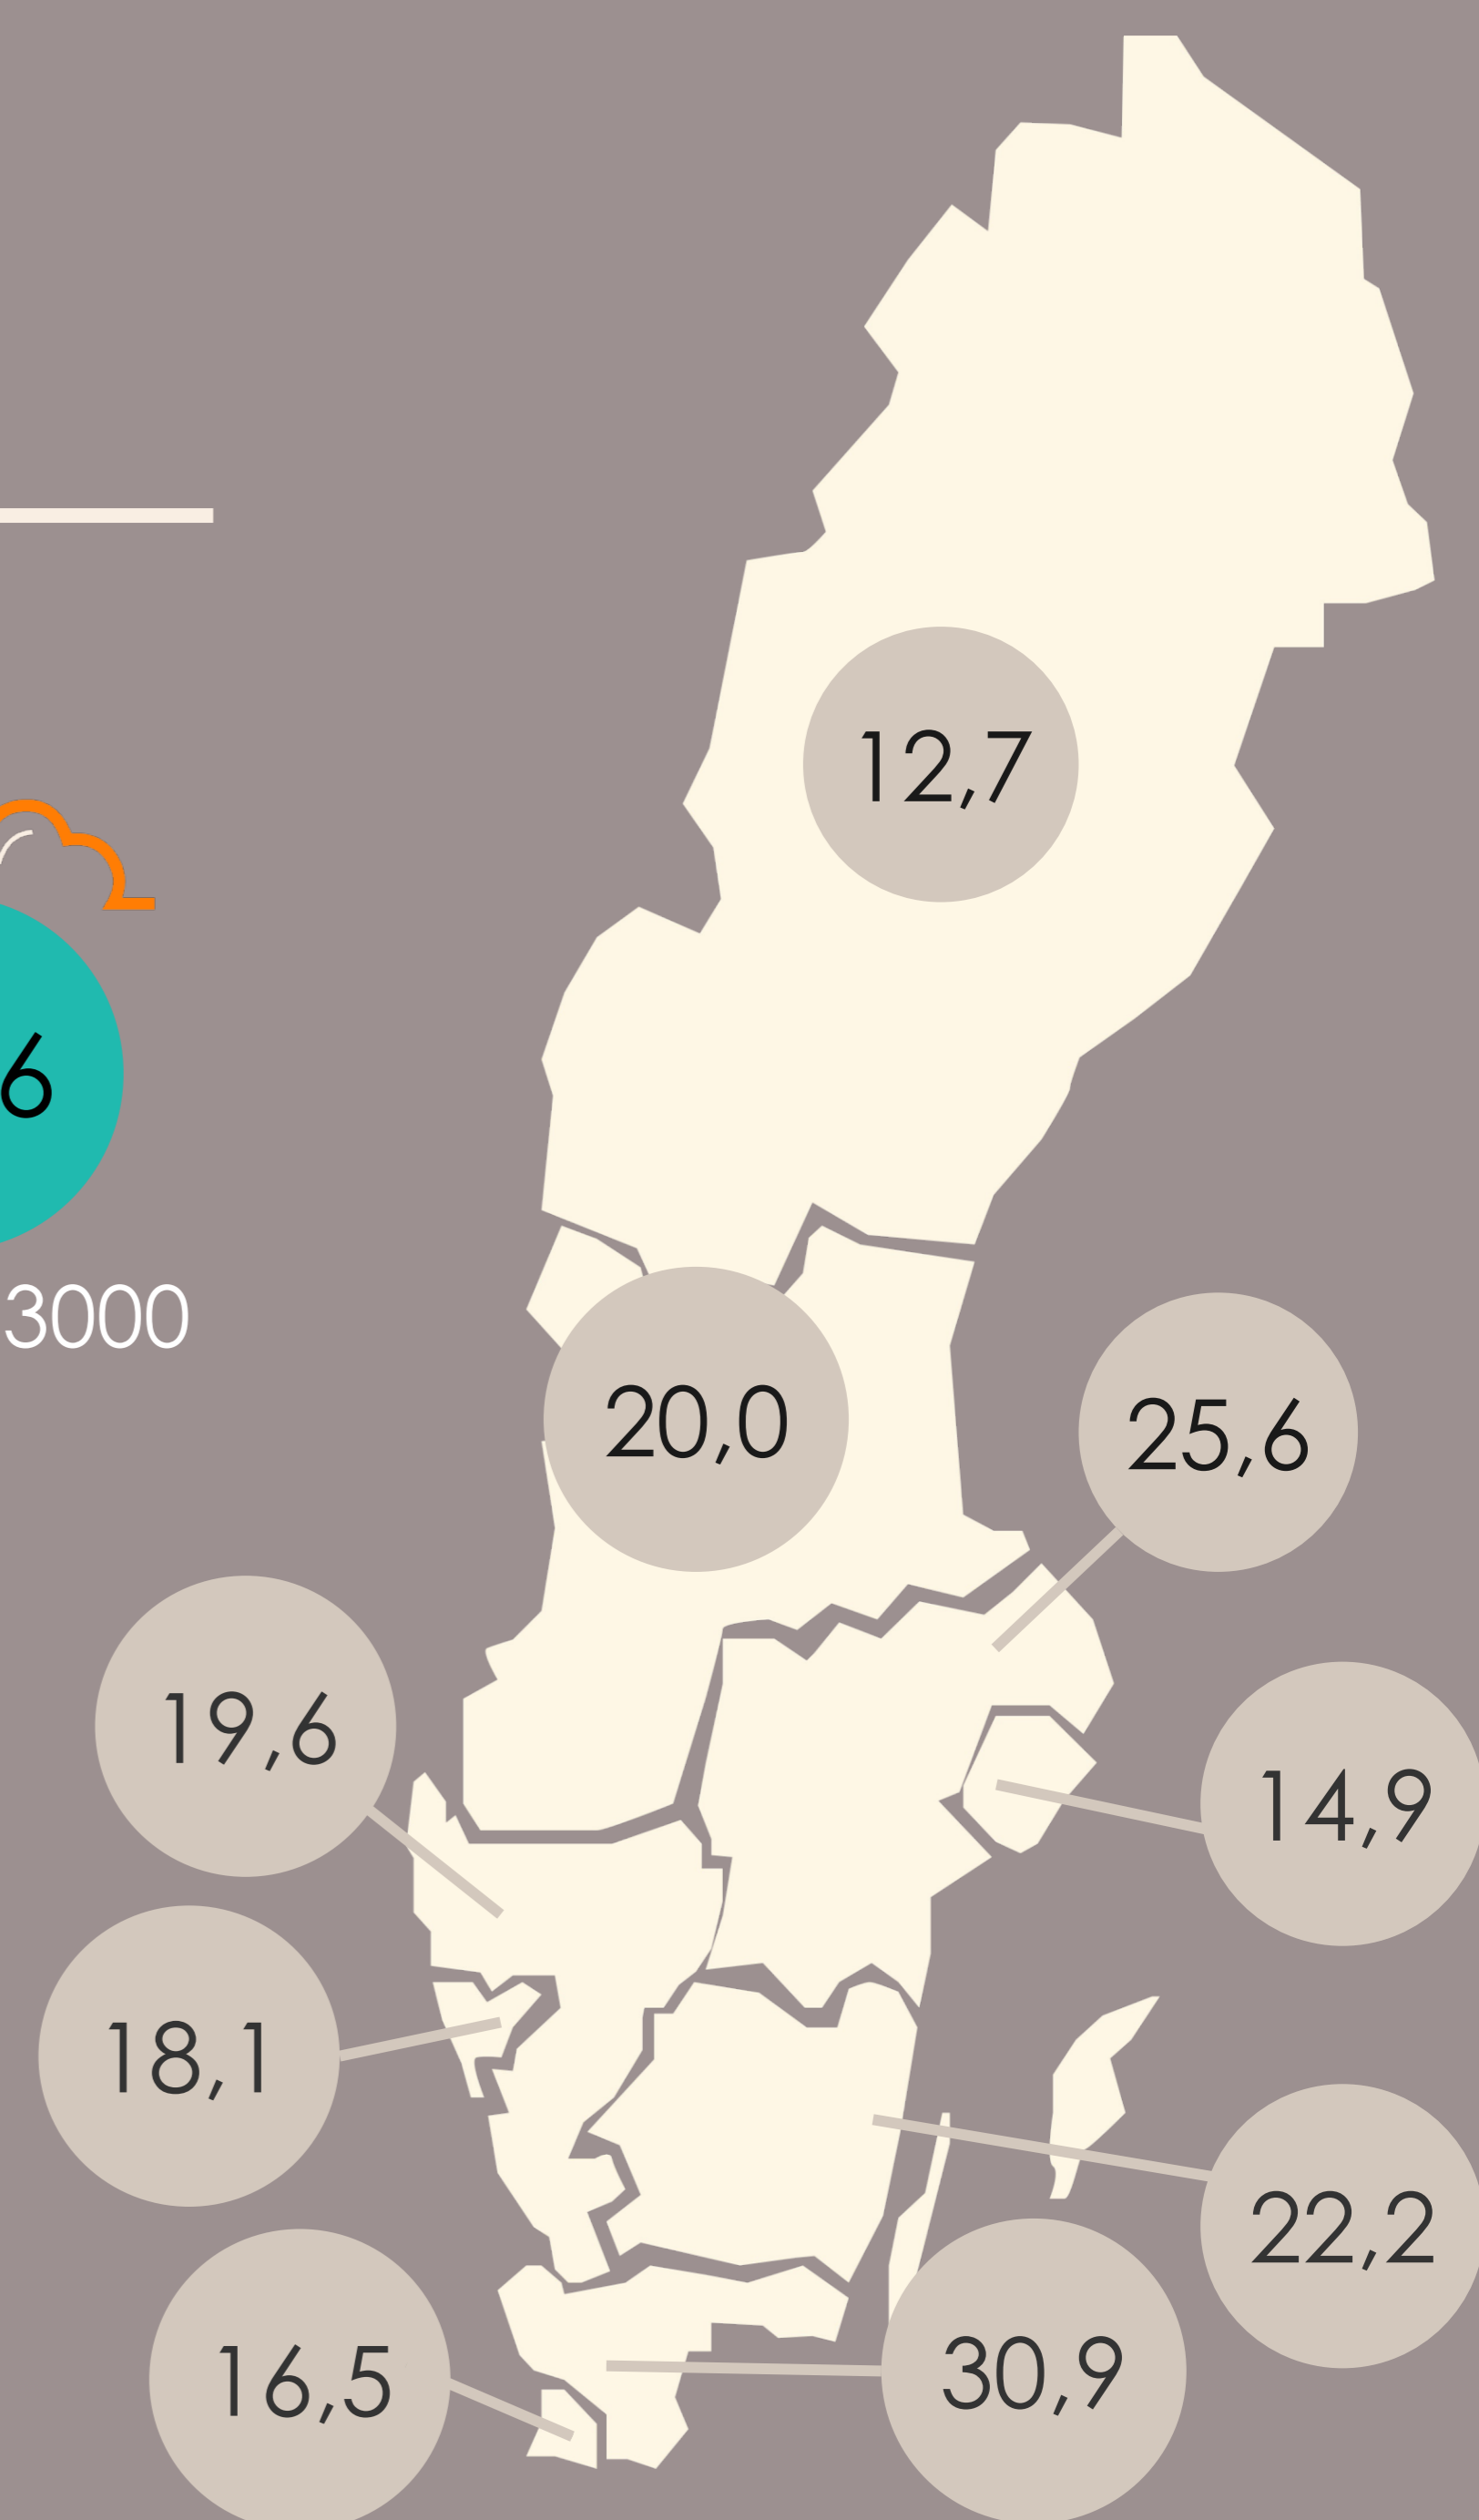

## ÅLDER %

## UTBILDNING %

## REGION %

Norra Sverige	12,7	Göteborgsområdet	18,1
Norra Mellansverige	20,0	Småland och öarna	22,2
Östra Mellansverige	25,6	Skåne och Blekinge	30,9
Stockholmsområdet	14,9	Malmöområdet	16,5
Västsverige	19,6		