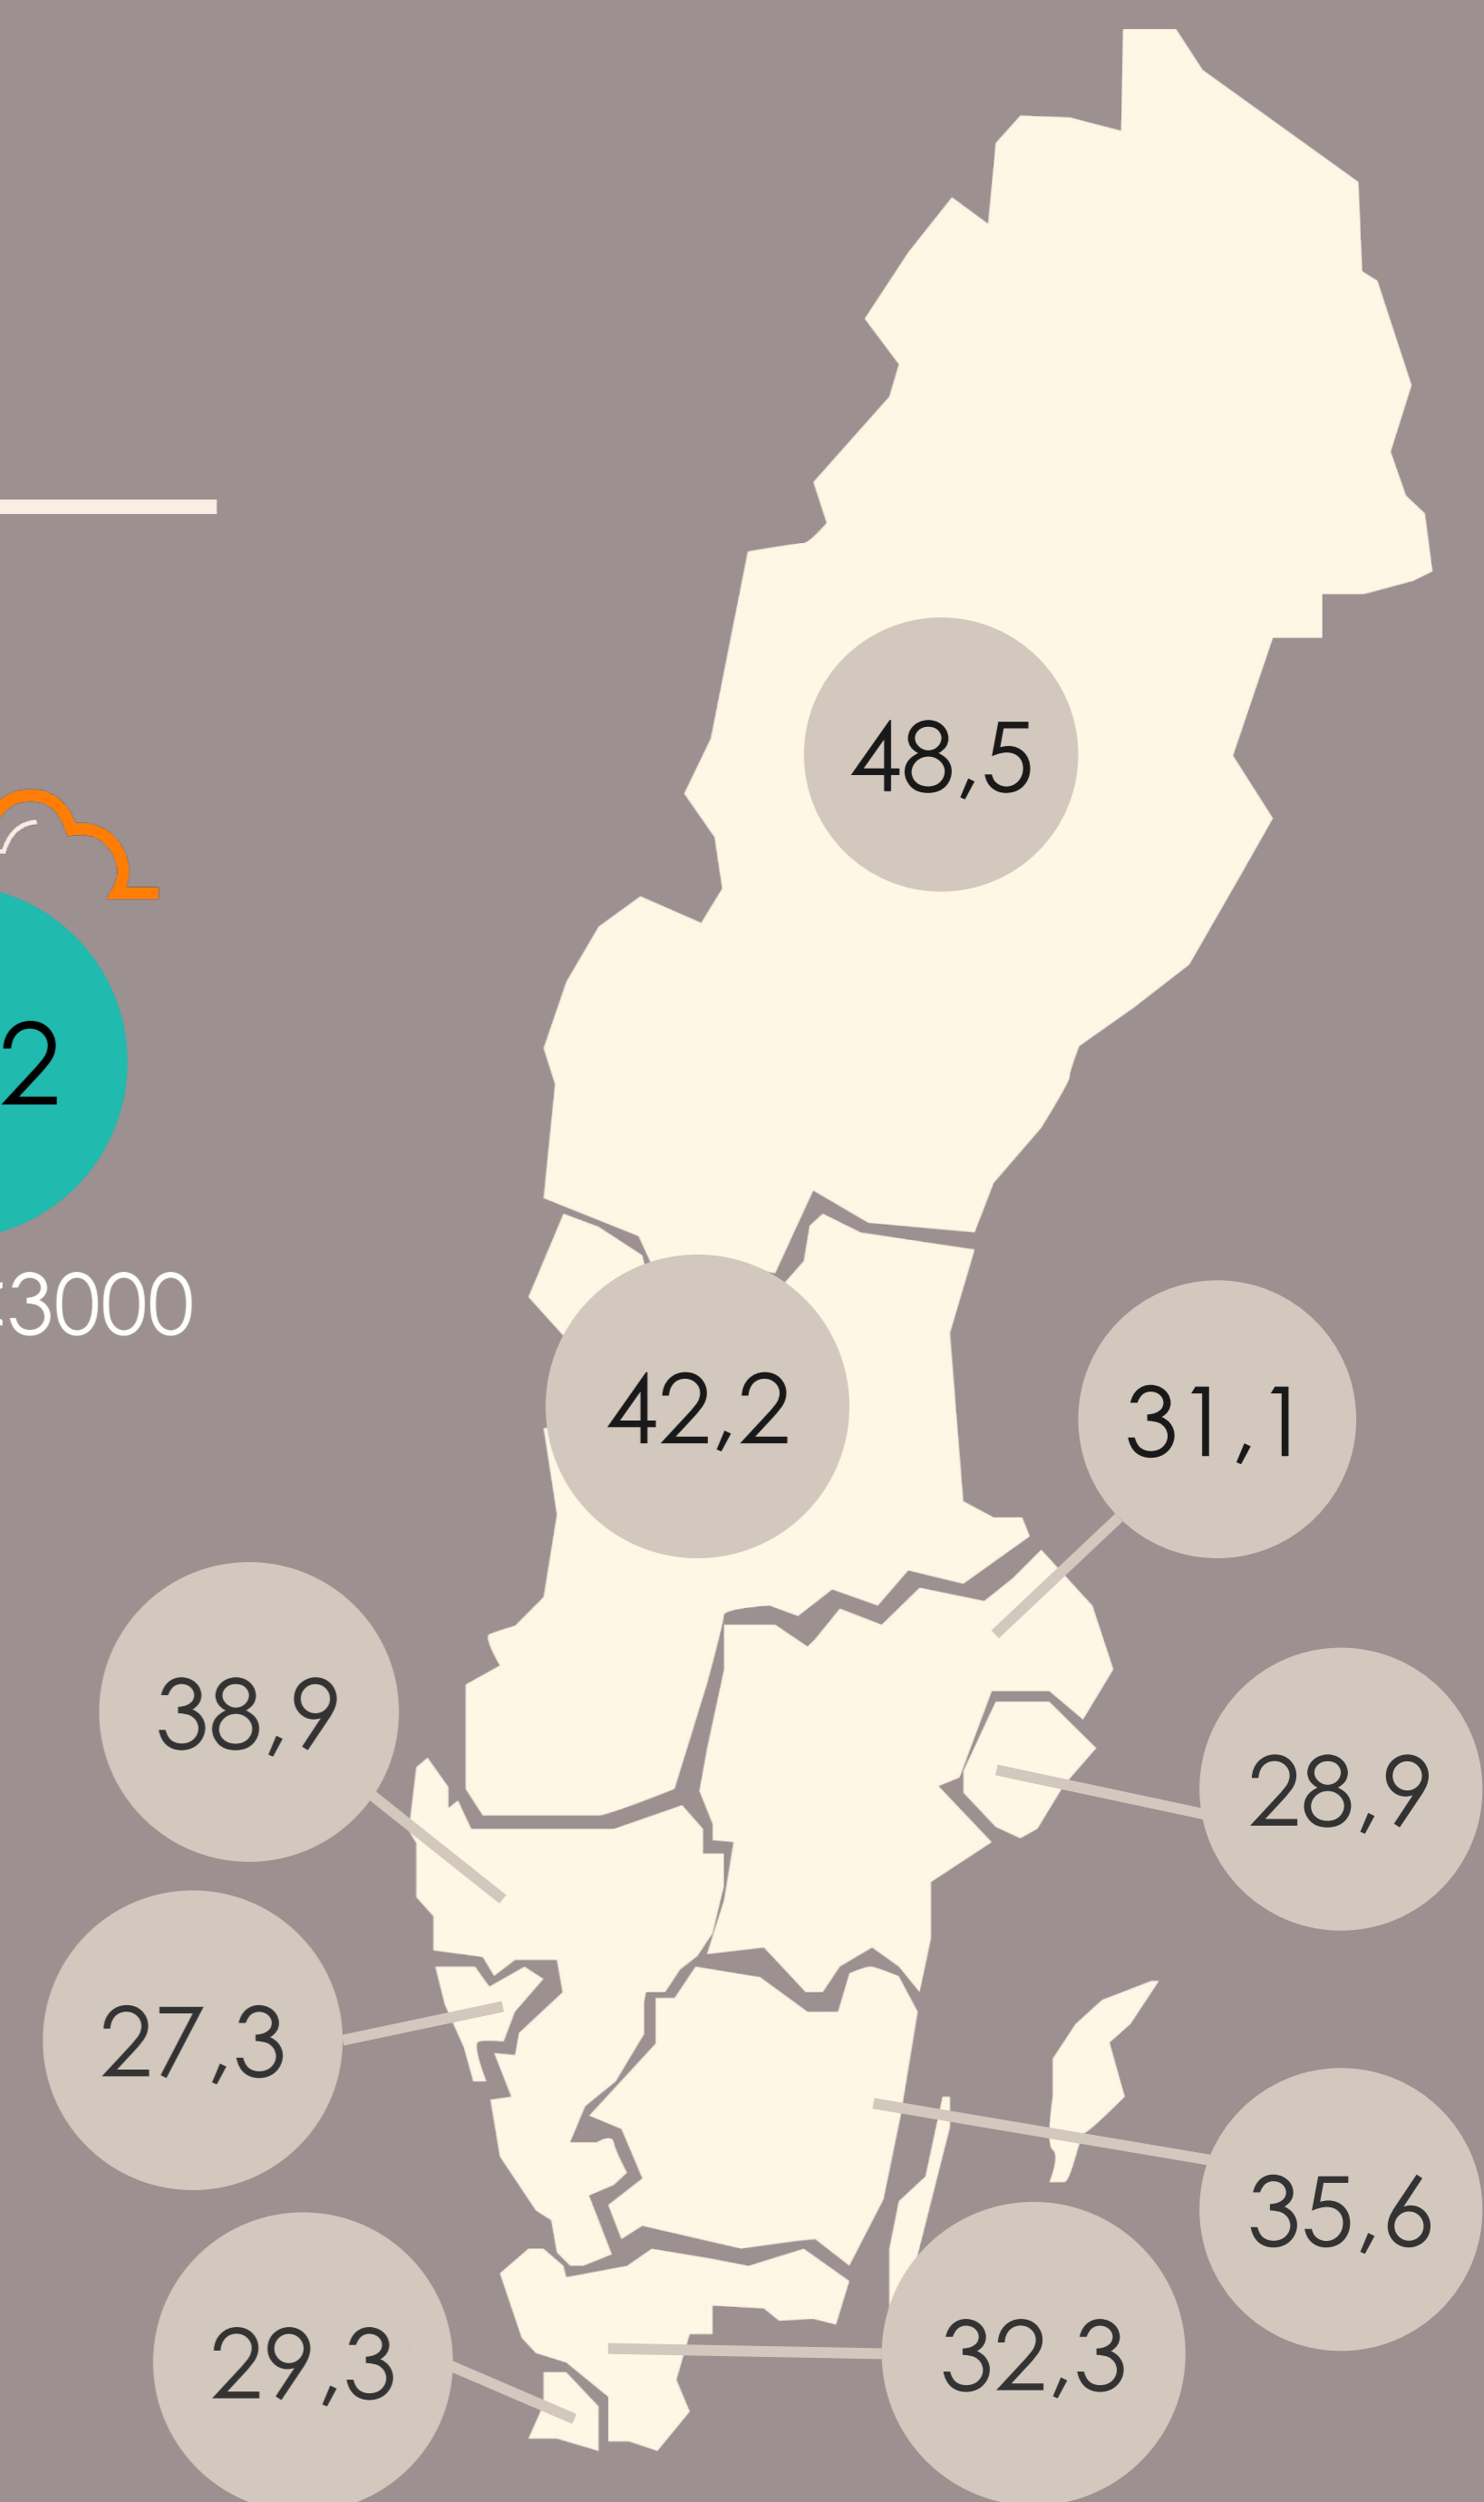

## ÅLDER %

## UTBILDNING %

## REGION %

Norra Sverige	48,5
Norra Mellansverige	42,2
Östra Mellansverige	31,1
Stockholmsområdet	28,9
Västsverige	38,9

Göteborgsområdet	27,3
Småland och öarna	35,6
Skåne och Blekinge	32,3
Malmöområdet	29,3