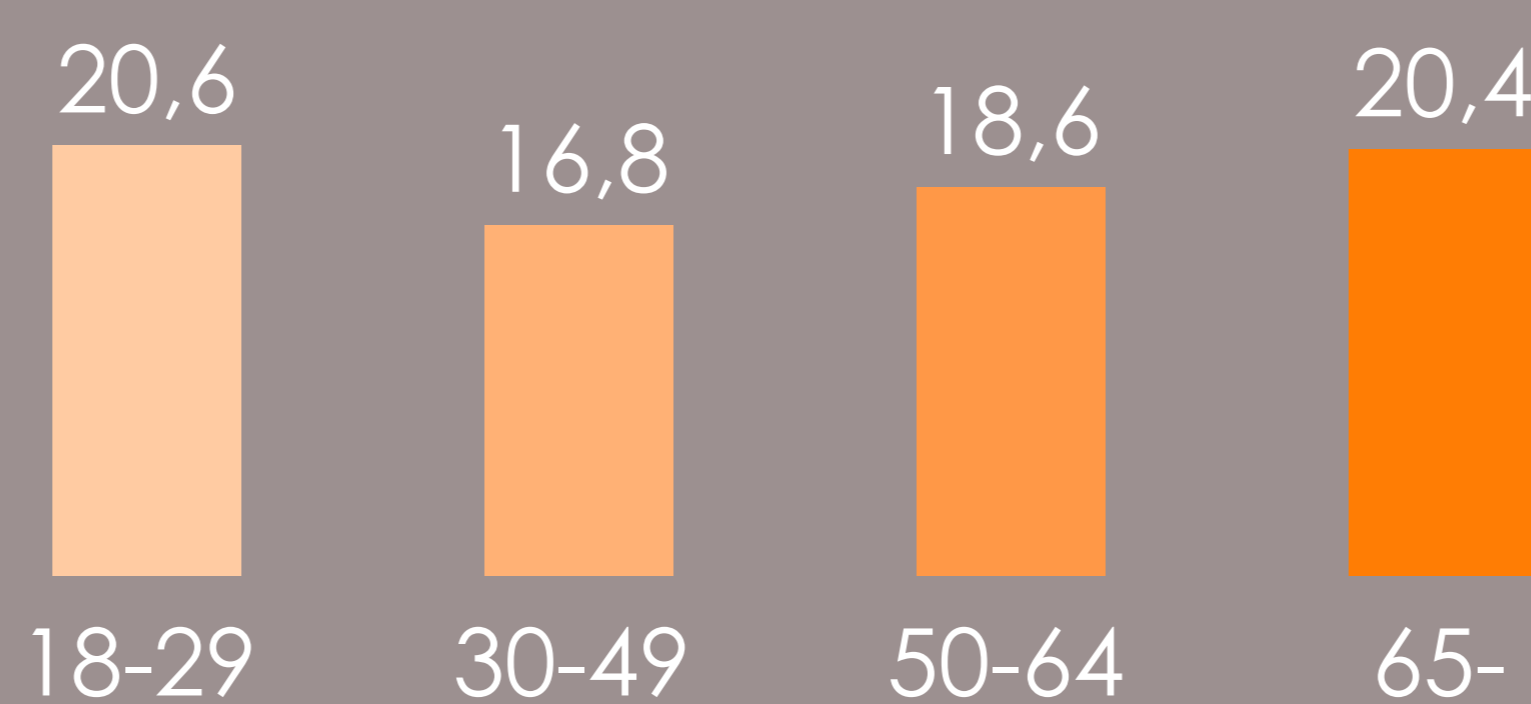

Moderaterna

18,9%

KÖN %

ÅLDER %

MEDLEM I %

UTBILDNING %

BOENDE %

REGION %

Region	Procent	Region	Procent
Norra Sverige	11,3	Göteborgsområdet	22,3
Norra Mellansverige	17,7	Småland och öarna	14,9
Östra Mellansverige	16,4	Skåne och Blekinge	20,3
Stockholmsområdet	25,9	Malmöområdet	21,8
Västsverige	17,9		