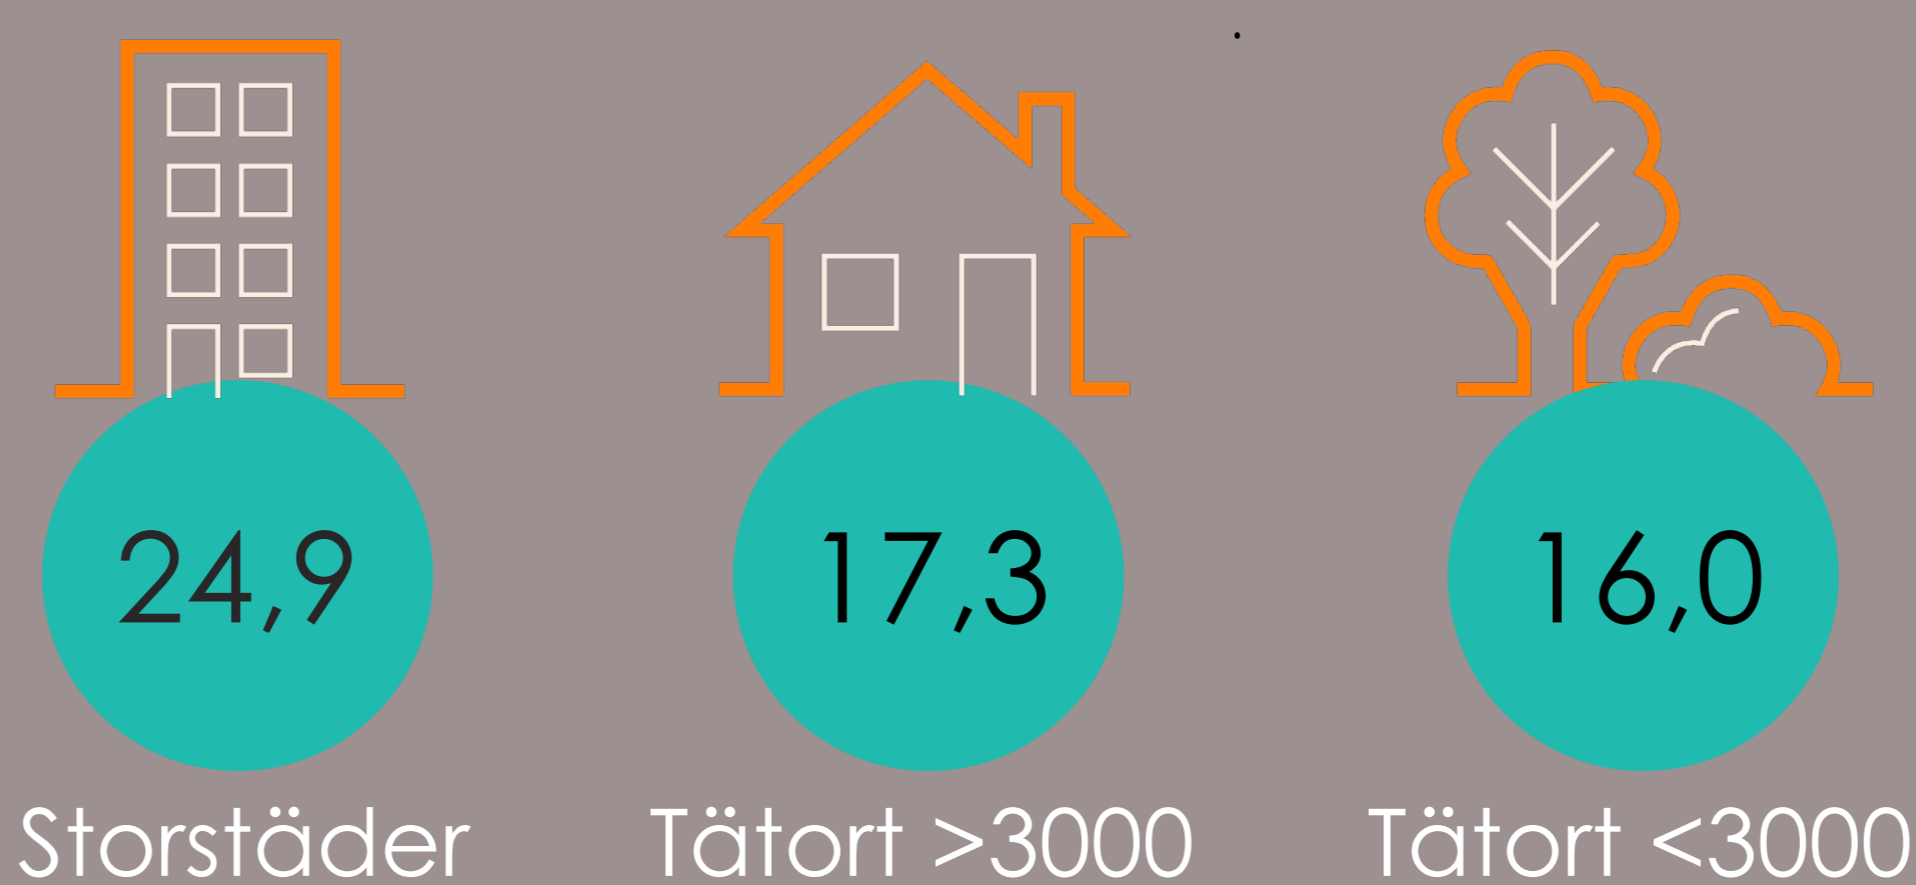

Moderaterna

18,9%

KÖN %

ÅLDER %

MEDLEM I %

UTBILDNING %

BOENDE %

REGION %

Region	Procent	Region	Procent
Norra Sverige	11,3	Göteborgsområdet	22,3
Norra Mellansverige	17,7	Småland och öarna	14,9
Östra Mellansverige	16,4	Skåne och Blekinge	20,3
Stockholmsområdet	25,9	Malmöområdet	21,8
Västsverige	17,9		