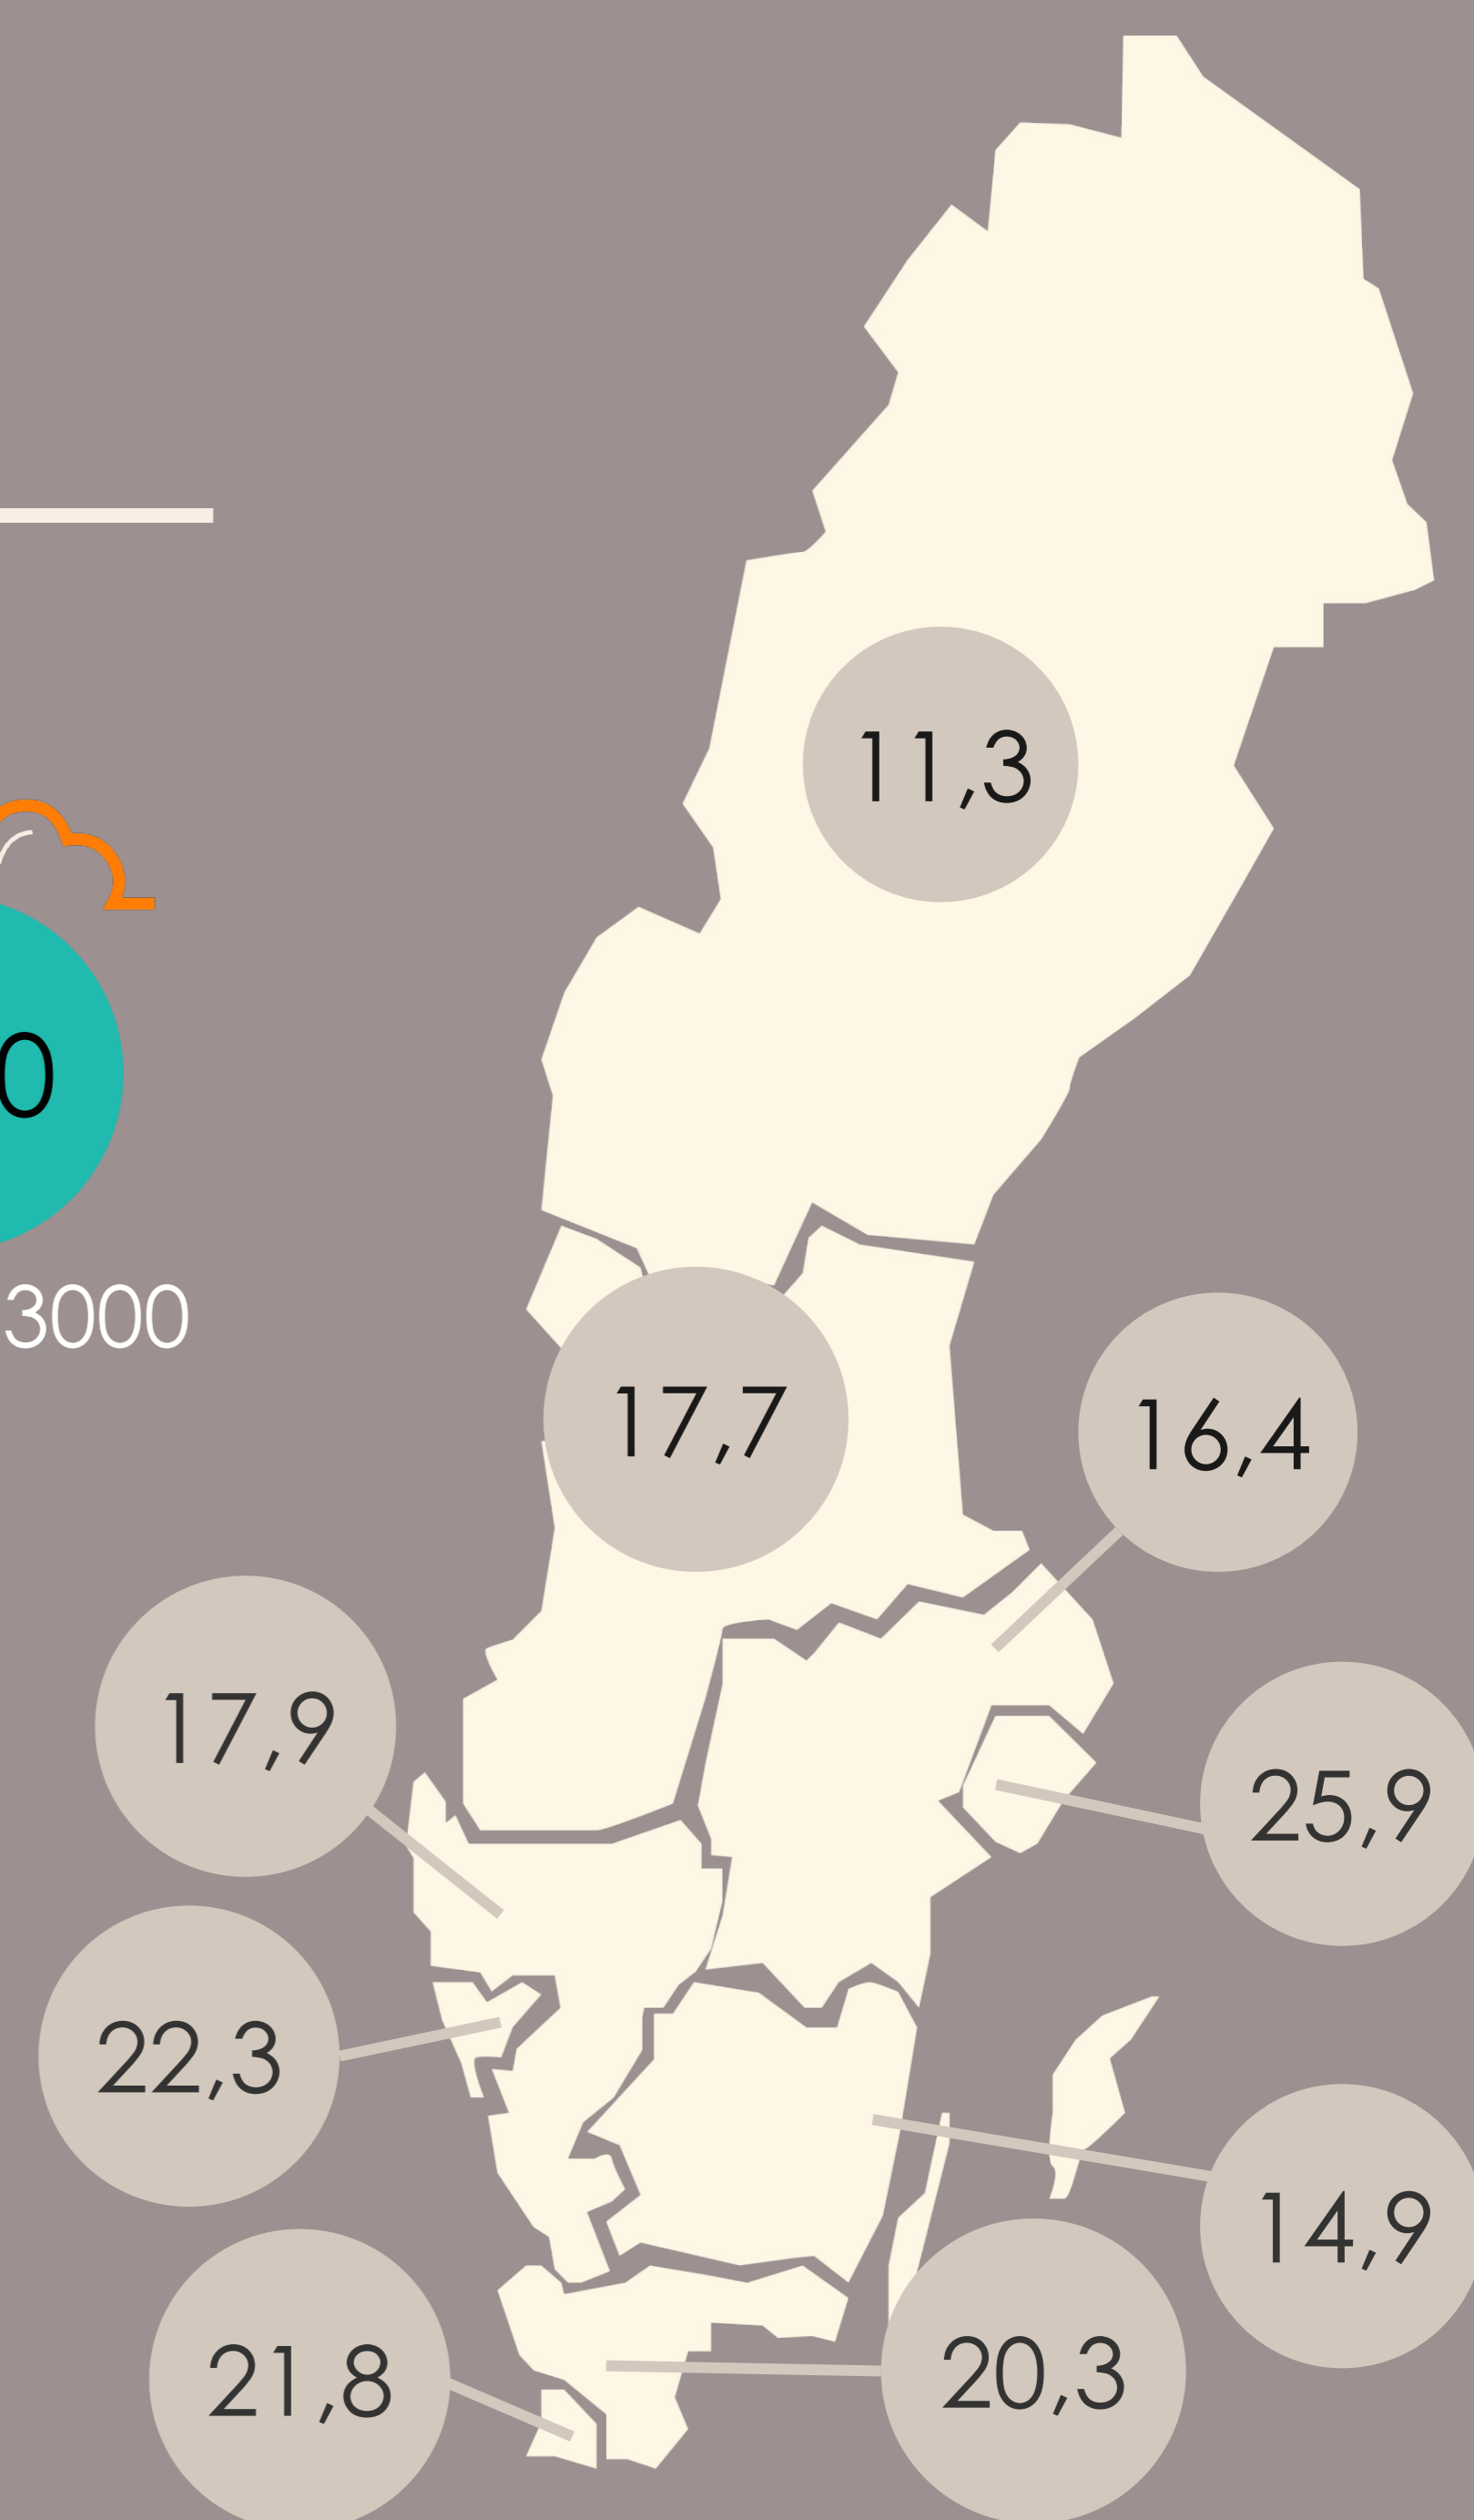

Moderaterna

18,9%

KÖN %

ÅLDER %

MEDLEM I %

UTBILDNING %

BOENDE %

REGION %

Region	Procent	Region	Procent
Norra Sverige	11,3	Göteborgsområdet	22,3
Norra Mellansverige	17,7	Småland och öarna	14,9
Östra Mellansverige	16,4	Skåne och Blekinge	20,3
Stockholmsområdet	25,9	Malmöområdet	21,8
Västsverige	17,9		

PARTIETS VÄLJARE 2022 RÖSTAR IDAG PÅ %