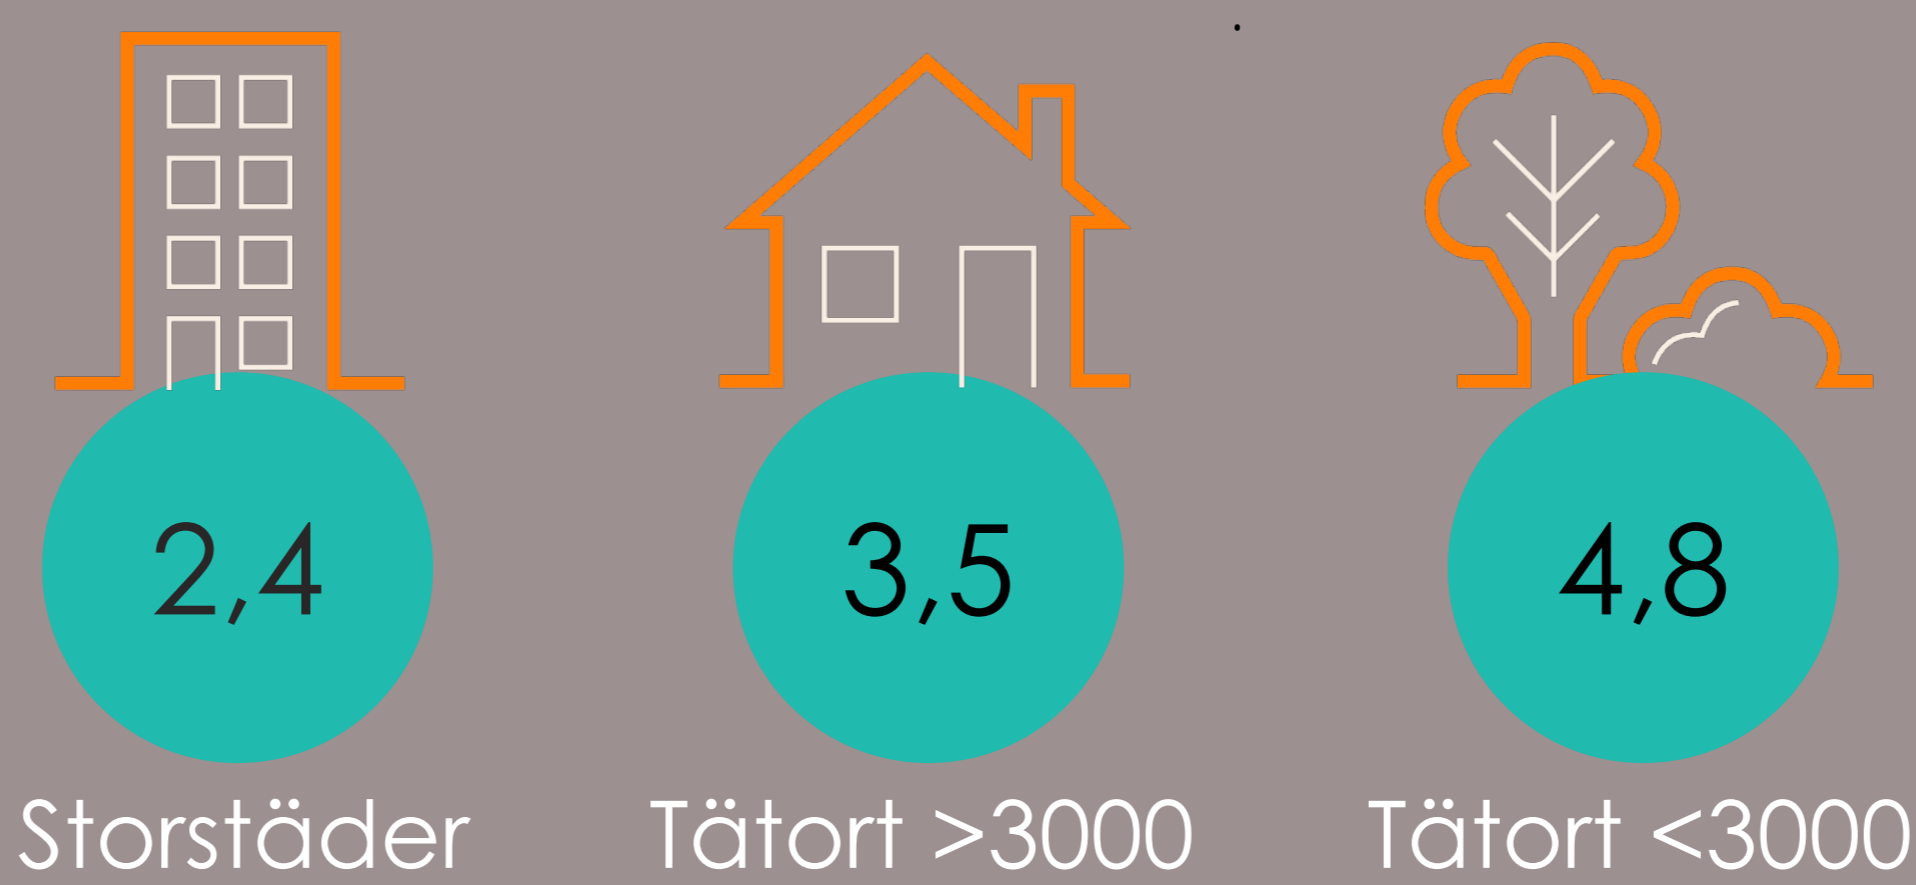

Kristdemokraterna 3,5%

KÖN %

ÅLDER %

MEDLEM I %

LO	2,1
TCO	2,8
SACO	5,5

UTBILDNING %

BOENDE %

REGION %

Norra Sverige	4,3	Göteborgsområdet	3,8
Norra Mellansverige	2,2	Småland och öarna	6,1
Östra Mellansverige	3,7	Skåne och Blekinge	4,1
Stockholmsområdet	2,8	Malmöområdet	2,4
Västsverige	1,9		

PARTIETS VÄLJARE 2022 RÖSTAR IDAG PÅ %