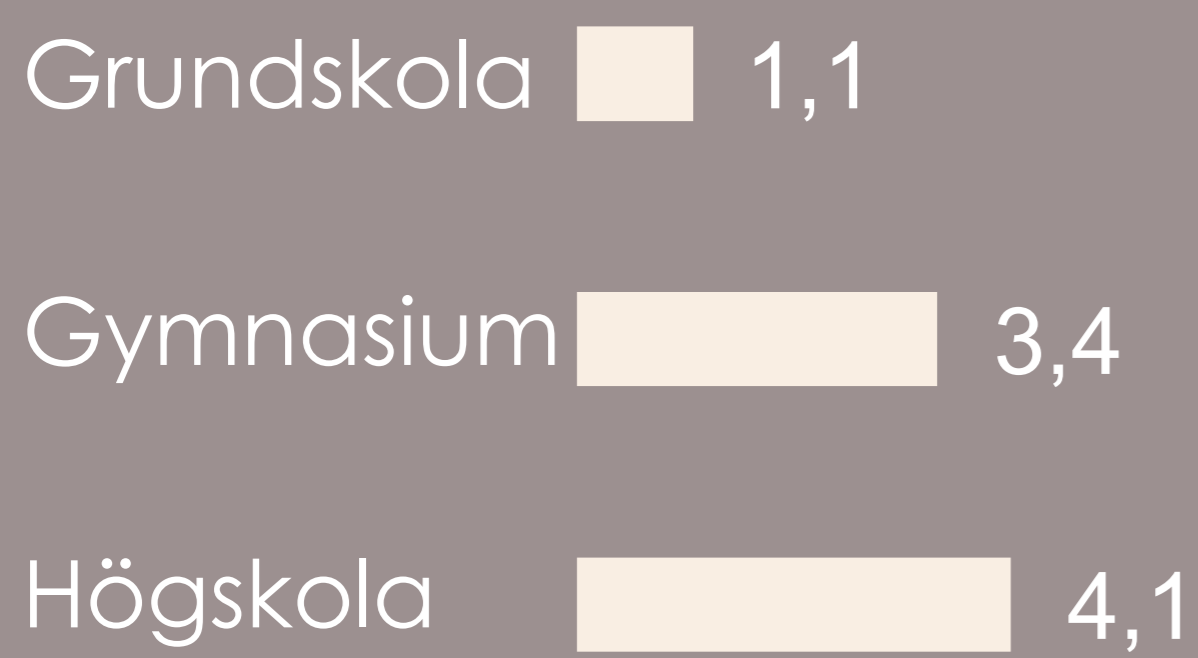

Kristdemokraterna 3,5%

KÖN %

ÅLDER %

MEDLEM I %

LO	2,1
TCO	2,8
SACO	5,5

UTBILDNING %

BOENDE %

REGION %