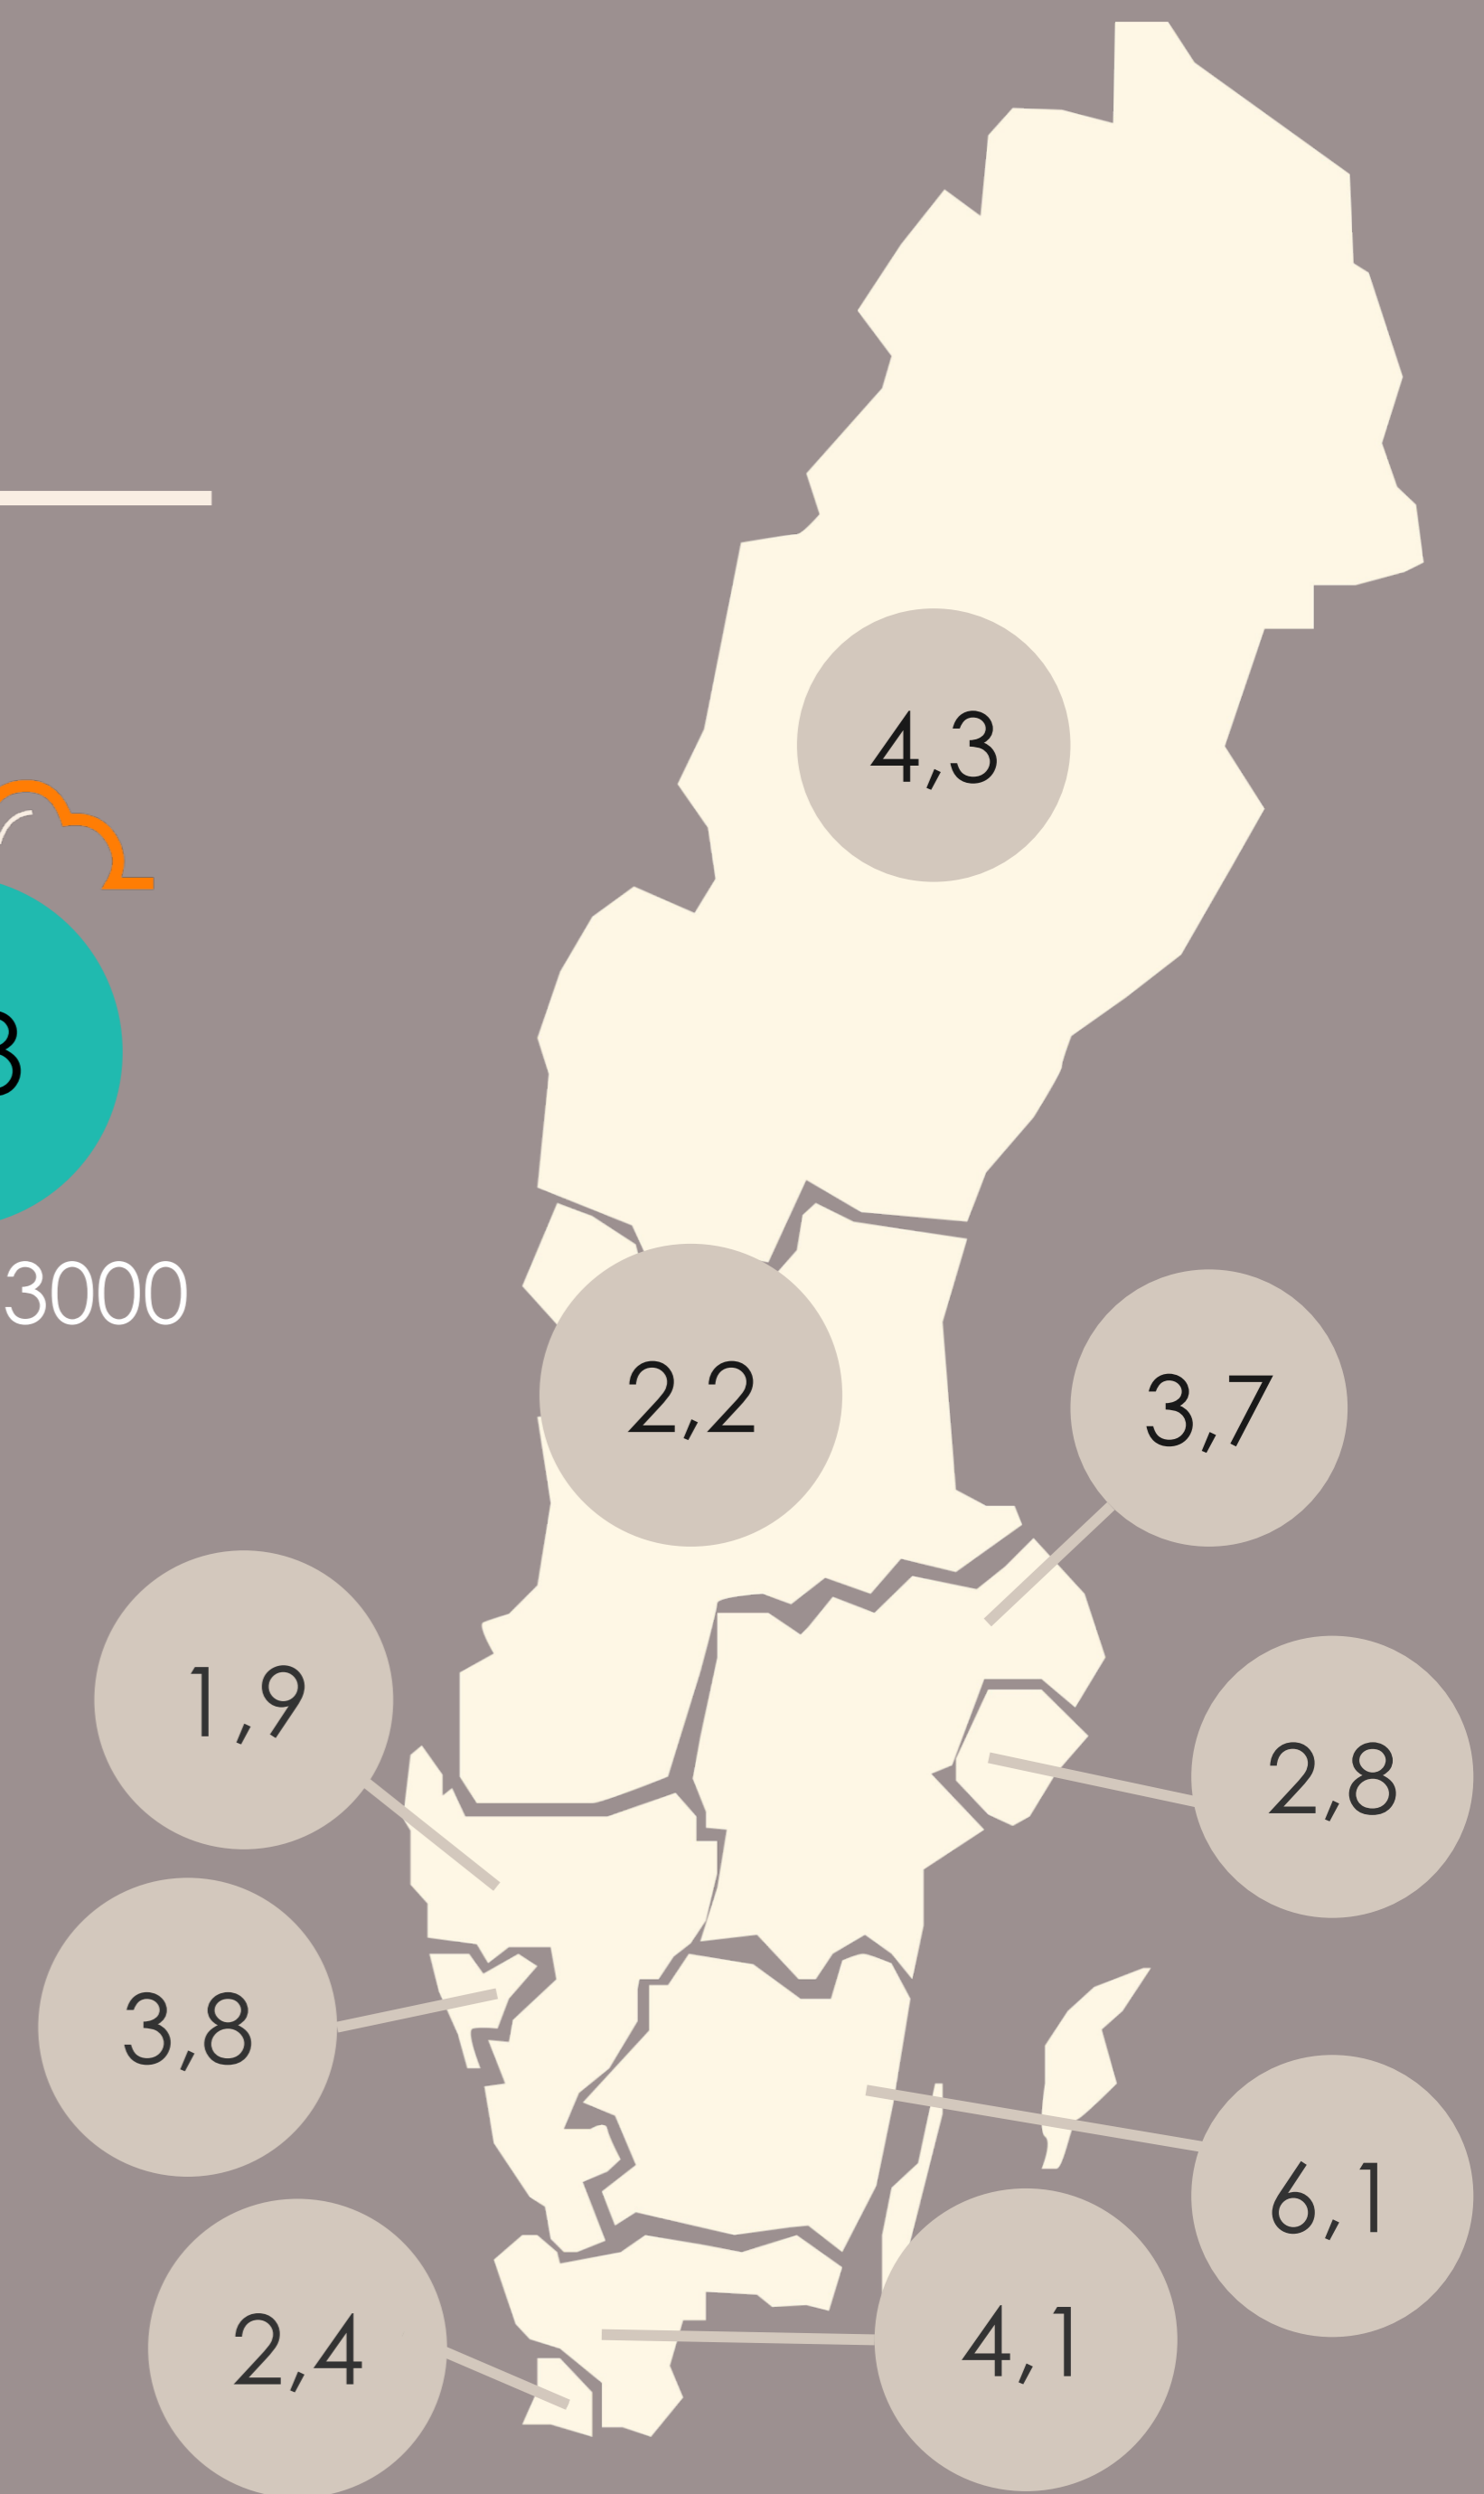

Kristdemokraterna 3,5%

KÖN %

ÅLDER %

MEDLEM I %

LO	2,1
TCO	2,8
SACO	5,5

UTBILDNING %

BOENDE %

REGION %

Norra Sverige	4,3	Göteborgsområdet	3,8
Norra Mellansverige	2,2	Småland och öarna	6,1
Östra Mellansverige	3,7	Skåne och Blekinge	4,1
Stockholmsområdet	2,8	Malmöområdet	2,4
Västsverige	1,9		

PARTIETS VÄLJARE 2022 RÖSTAR IDAG PÅ %