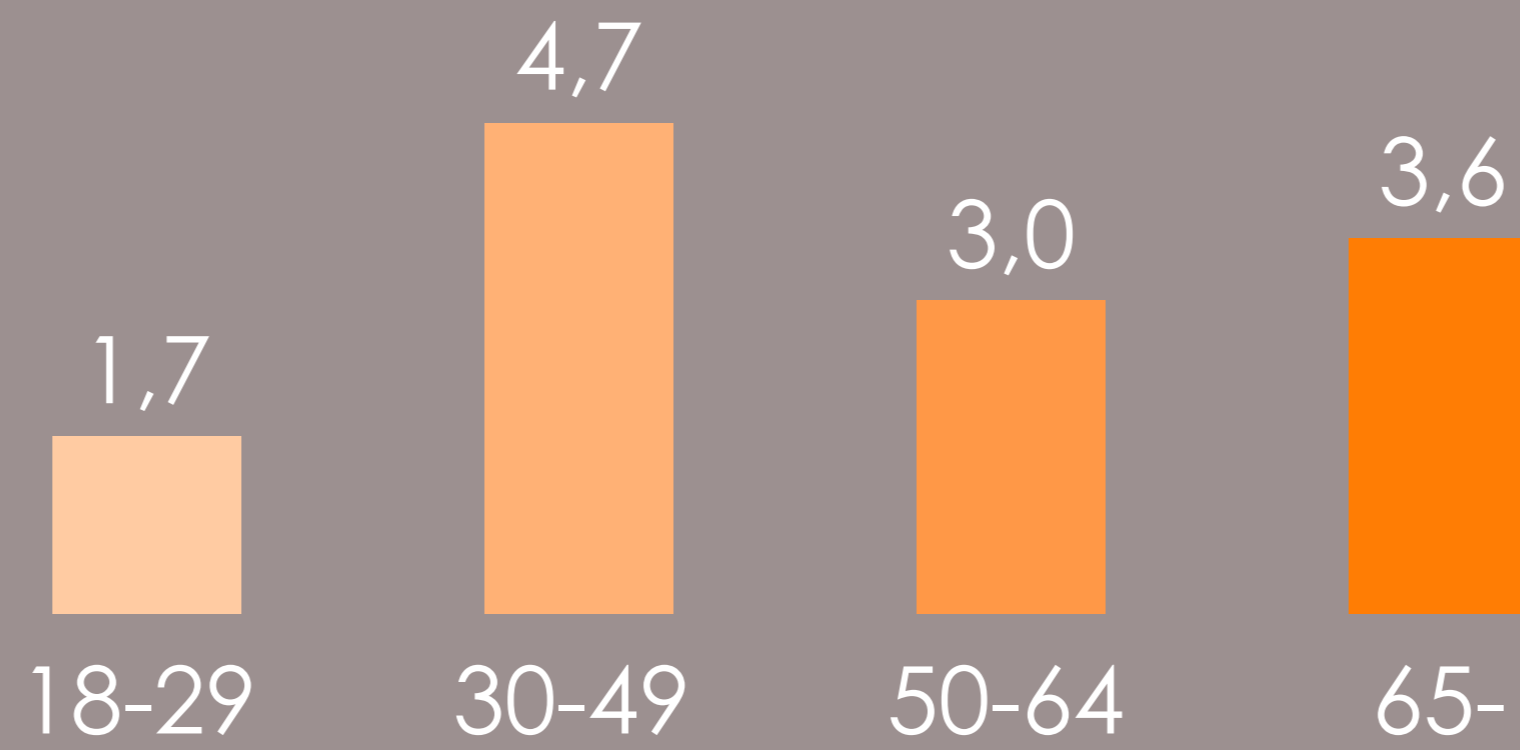

Kristdemokraterna 3,5%

KÖN %

ÅLDER %

MEDLEM I %

LO	2,1
TCO	2,8
SACO	5,5

UTBILDNING %

BOENDE %

REGION %

Norra Sverige	4,3	Göteborgsområdet	3,8
Norra Mellansverige	2,2	Småland och öarna	6,1
Östra Mellansverige	3,7	Skåne och Blekinge	4,1
Stockholmsområdet	2,8	Malmöområdet	2,4
Västsverige	1,9		

PARTIETS VÄLJARE 2022 RÖSTAR IDAG PÅ %