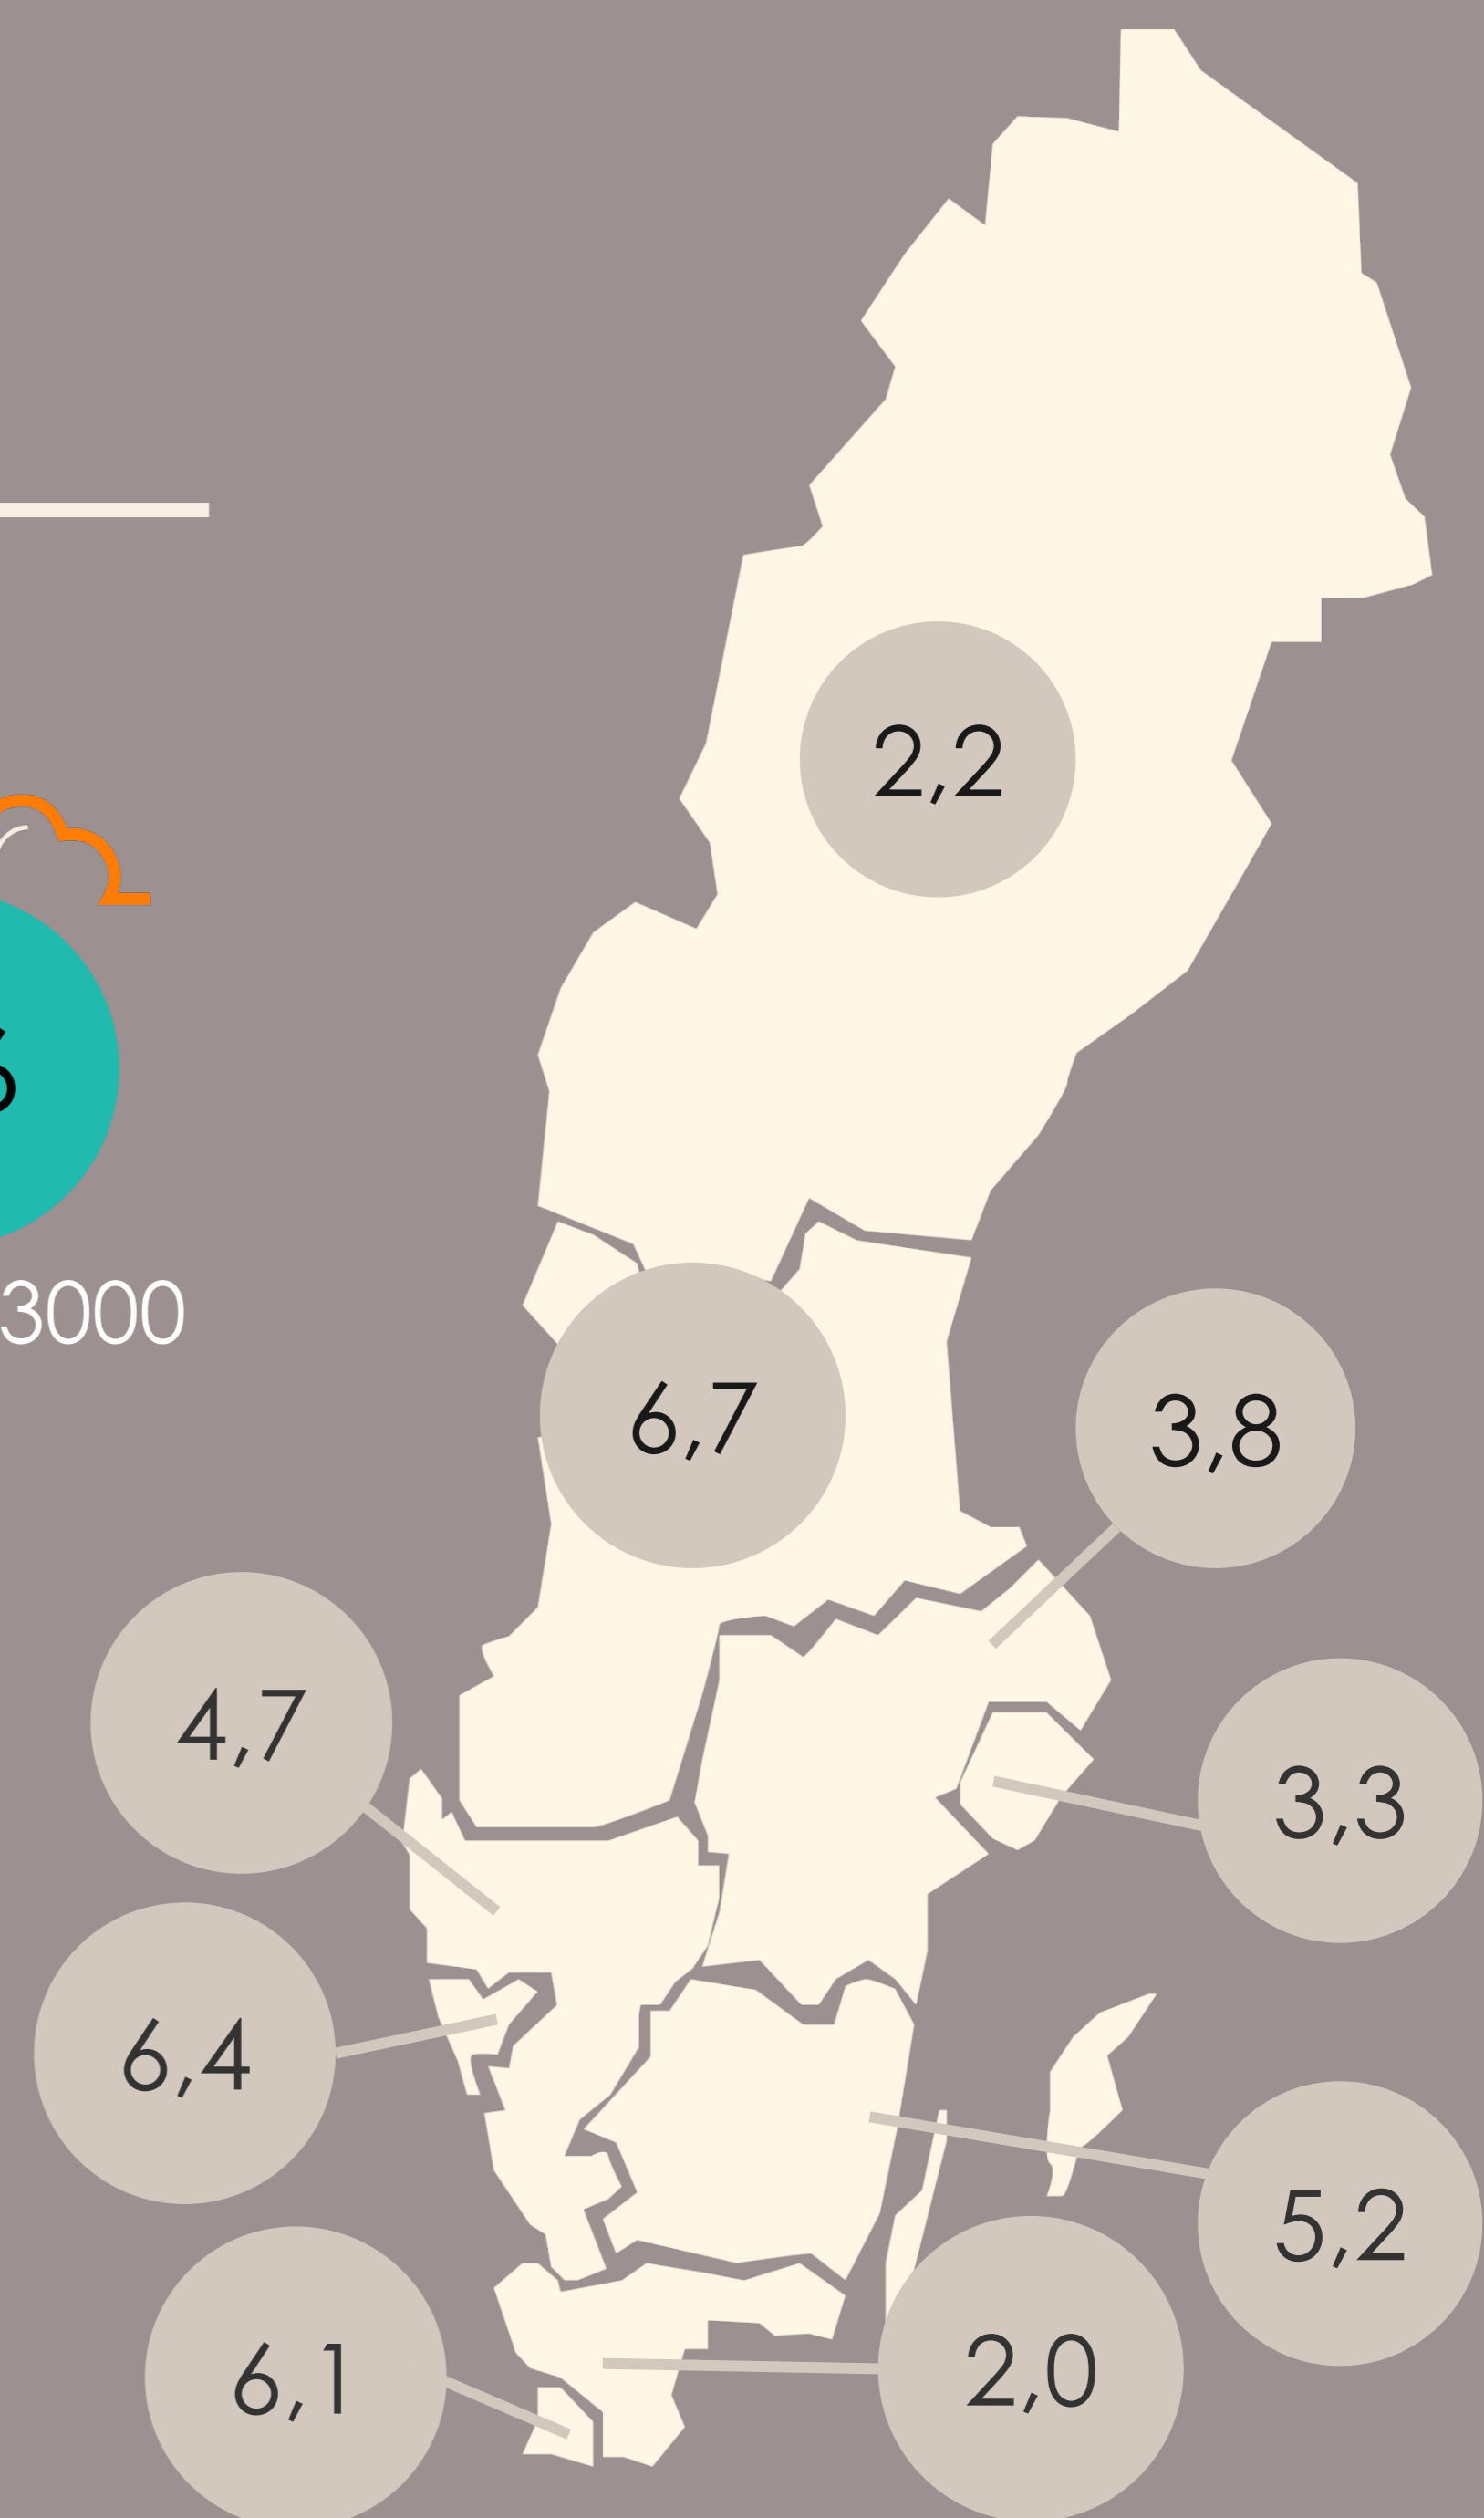

Centerpartiet

4,3%

KÖN % ÅLDER % MEDLEM I %

Medlem i	%
LO	2,1
TCO	5,3
SACO	6,1

UTBILDNING % BOENDE %

REGION %

Region	%
Norra Sverige	2,2
Norra Mellansverige	6,7
Östra Mellansverige	3,8
Stockholmsområdet	3,3
Västsverige	4,7
Göteborgsområdet	6,4
Småland och öarna	5,2
Skåne och Blekinge	2,0
Malmöområdet	6,1

PARTIETS VÄLJARE 2022 RÖSTAR IDAG PÅ %