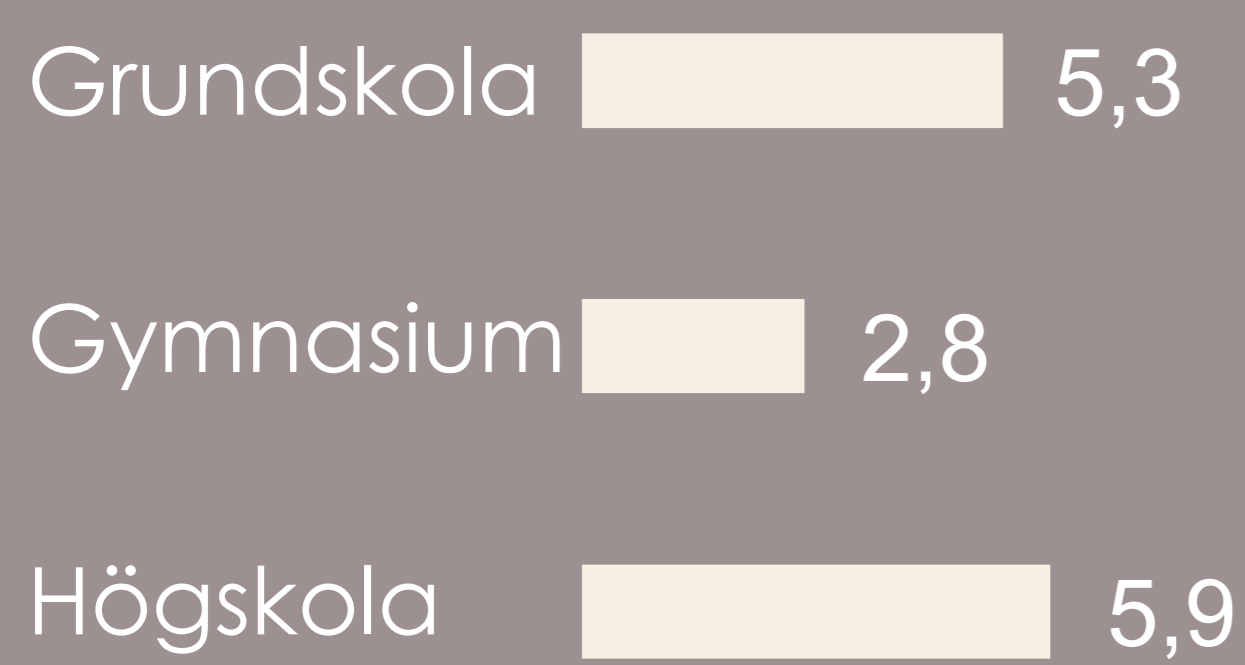

Centerpartiet

4,3%

KÖN % ÅLDER % MEDLEM I %

Medlem i	%
LO	2,1
TCO	5,3
SACO	6,1

UTBILDNING % BOENDE %

REGION %

Region	%
Norra Sverige	2,2
Norra Mellansverige	6,7
Östra Mellansverige	3,8
Stockholmsområdet	3,3
Västsverige	4,7
Göteborgsområdet	6,4
Småland och öarna	5,2
Skåne och Blekinge	2,0
Malmöområdet	6,1