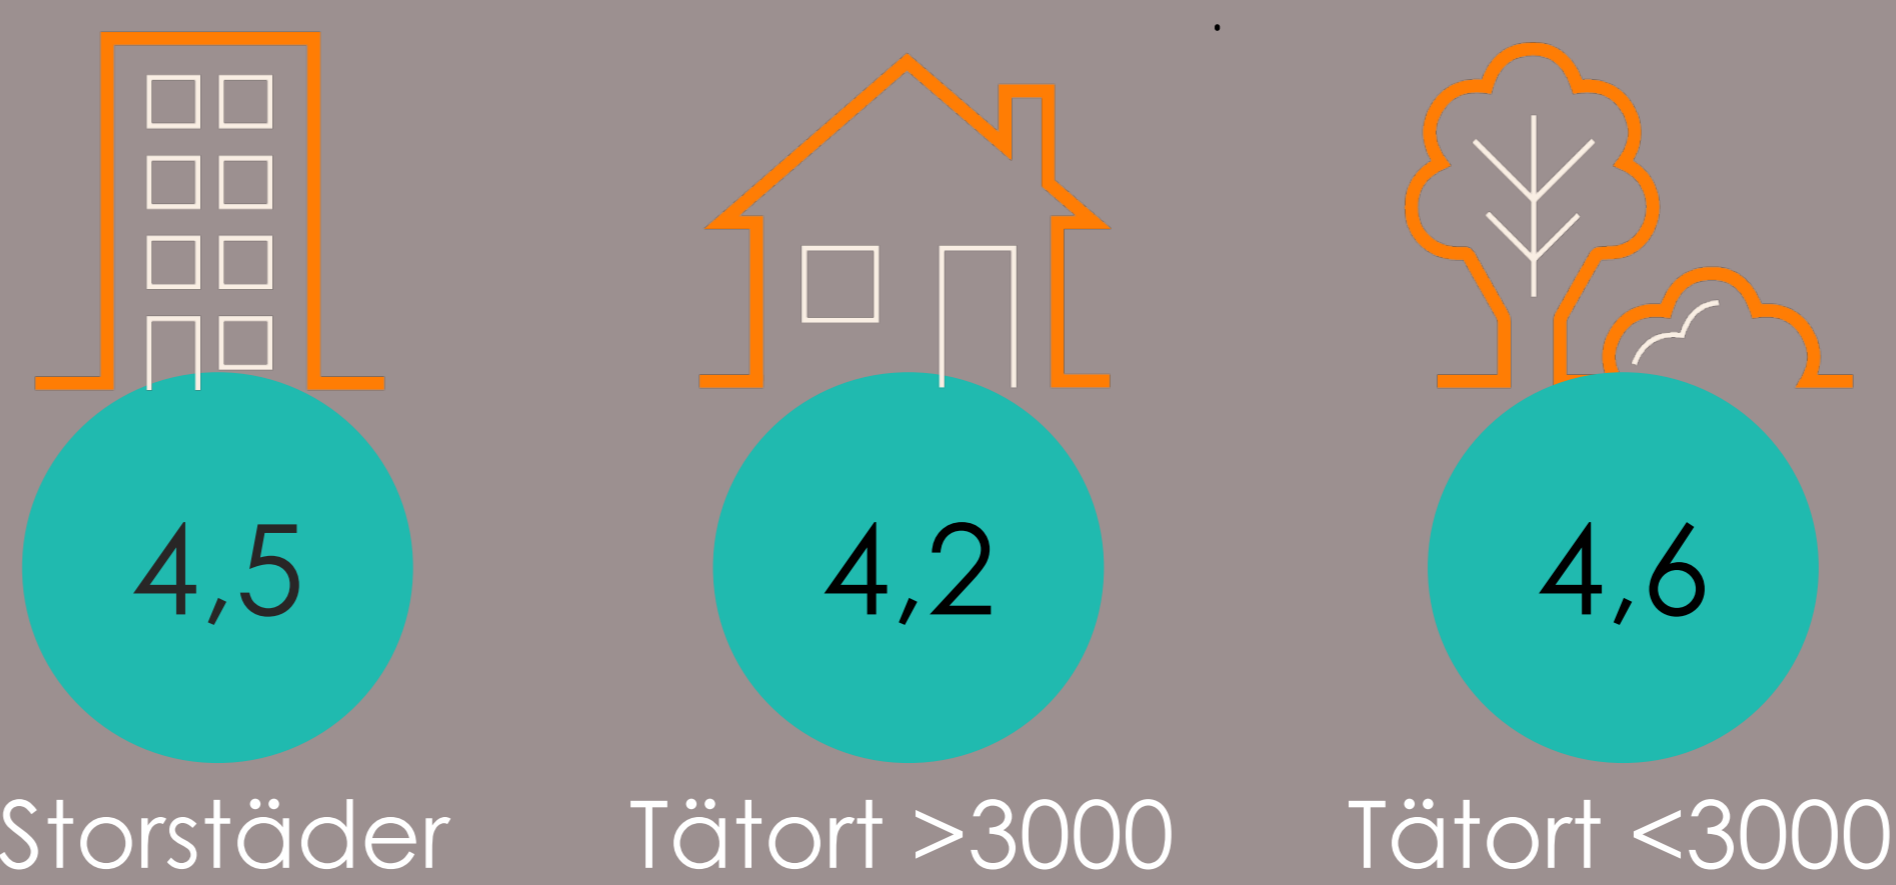

Centerpartiet

4,3%

KÖN % ÅLDER % MEDLEM I %

Medlem i	%
LO	2,1
TCO	5,3
SACO	6,1

UTBILDNING % BOENDE %

REGION %

Region	%
Norra Sverige	2,2
Norra Mellansverige	6,7
Östra Mellansverige	3,8
Stockholmsområdet	3,3
Västsverige	4,7
Göteborgsområdet	6,4
Småland och öarna	5,2
Skåne och Blekinge	2,0
Malmöområdet	6,1

PARTIETS VÄLJARE 2022 RÖSTAR IDAG PÅ %