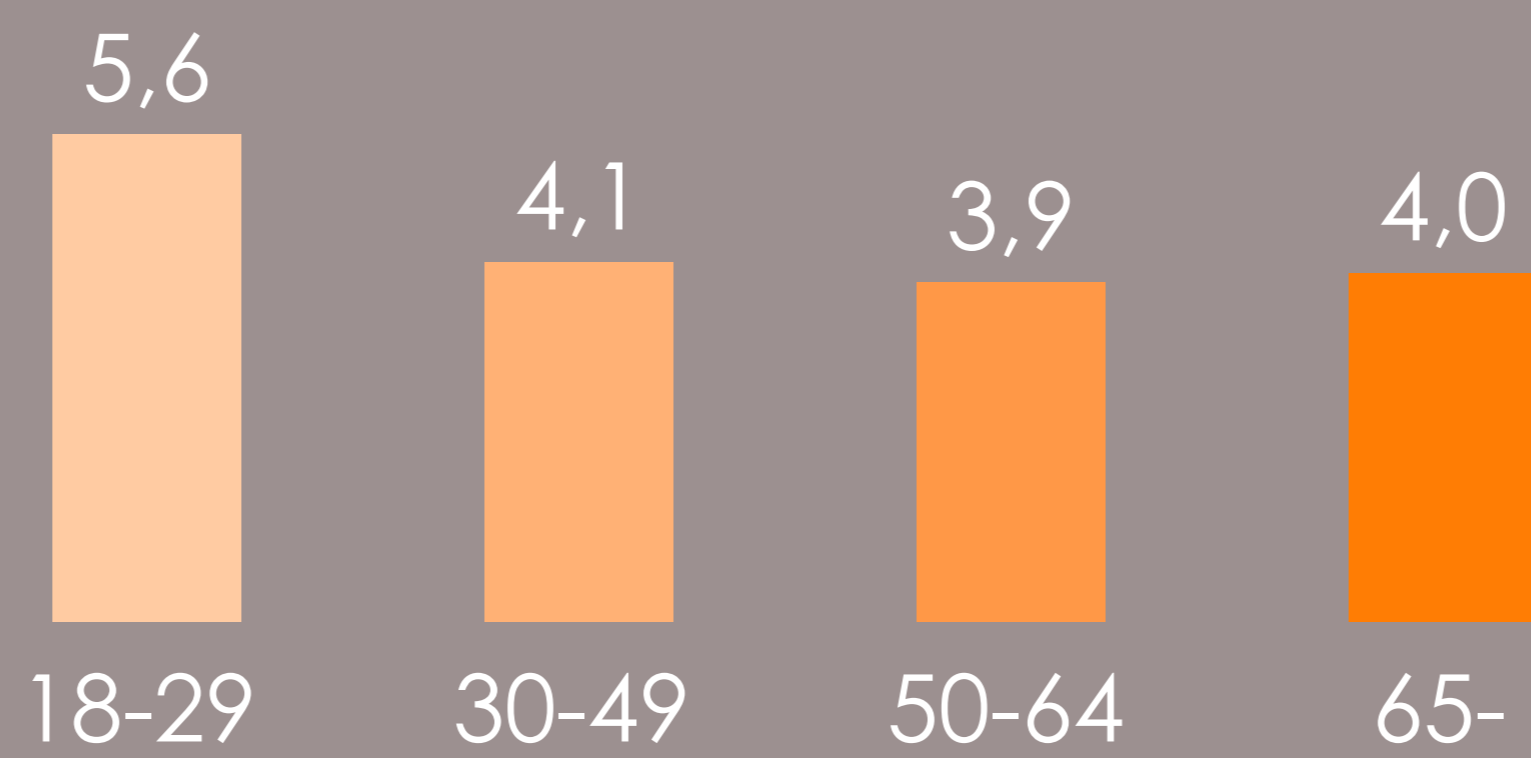

Centerpartiet

4,3%

KÖN % ÅLDER % MEDLEM I %

Medlem i	%
LO	2,1
TCO	5,3
SACO	6,1

UTBILDNING % BOENDE %

REGION %

Region	%
Norra Sverige	2,2
Norra Mellansverige	6,7
Östra Mellansverige	3,8
Stockholmsområdet	3,3
Västsverige	4,7
Göteborgsområdet	6,4
Småland och öarna	5,2
Skåne och Blekinge	2,0
Malmöområdet	6,1

PARTIETS VÄLJARE 2022 RÖSTAR IDAG PÅ %