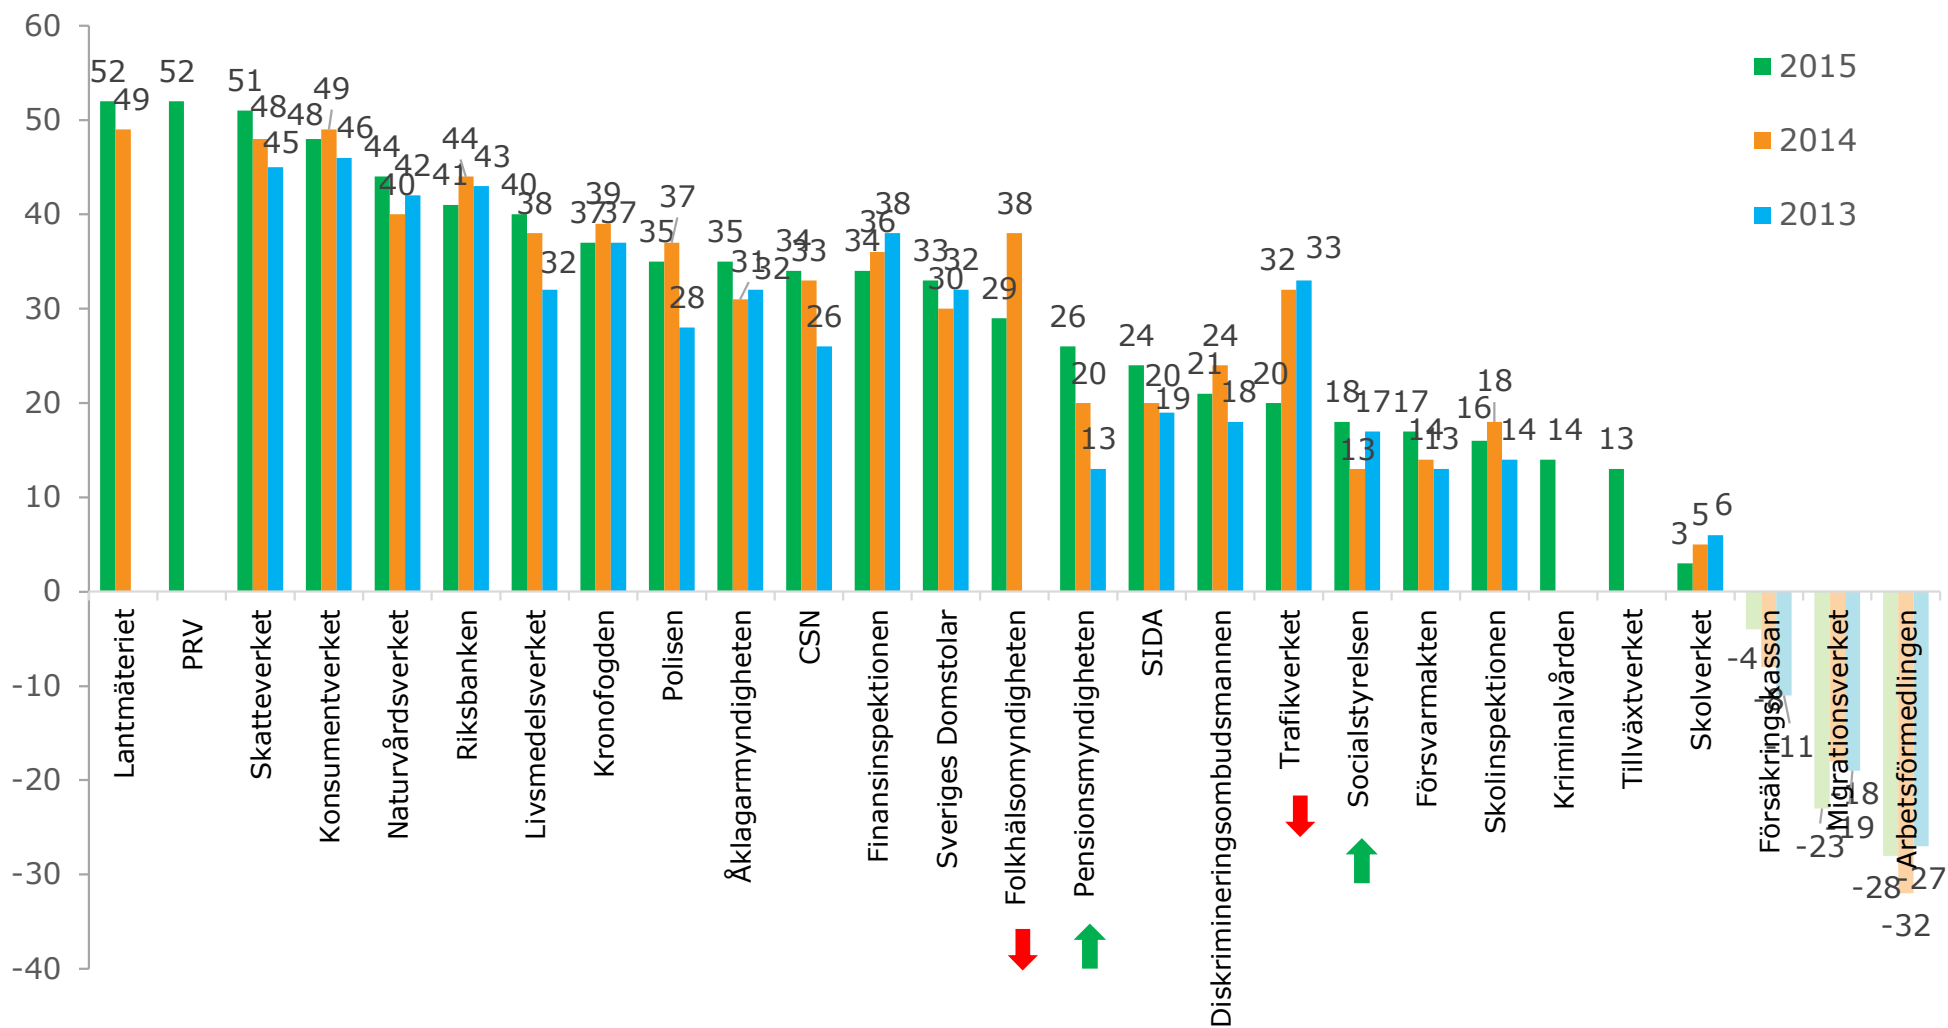

Anseendeindex för svenska myndigheter 2013-2015