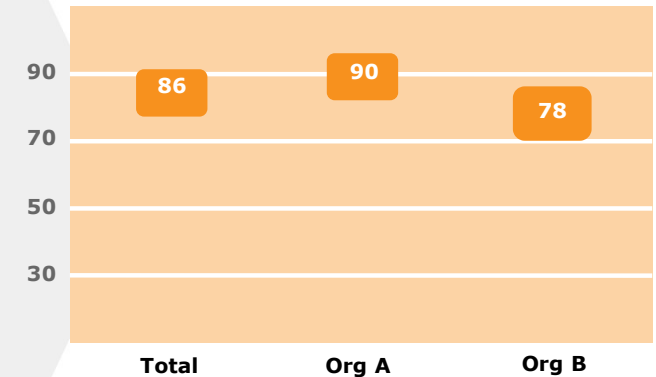

Anseendeindex