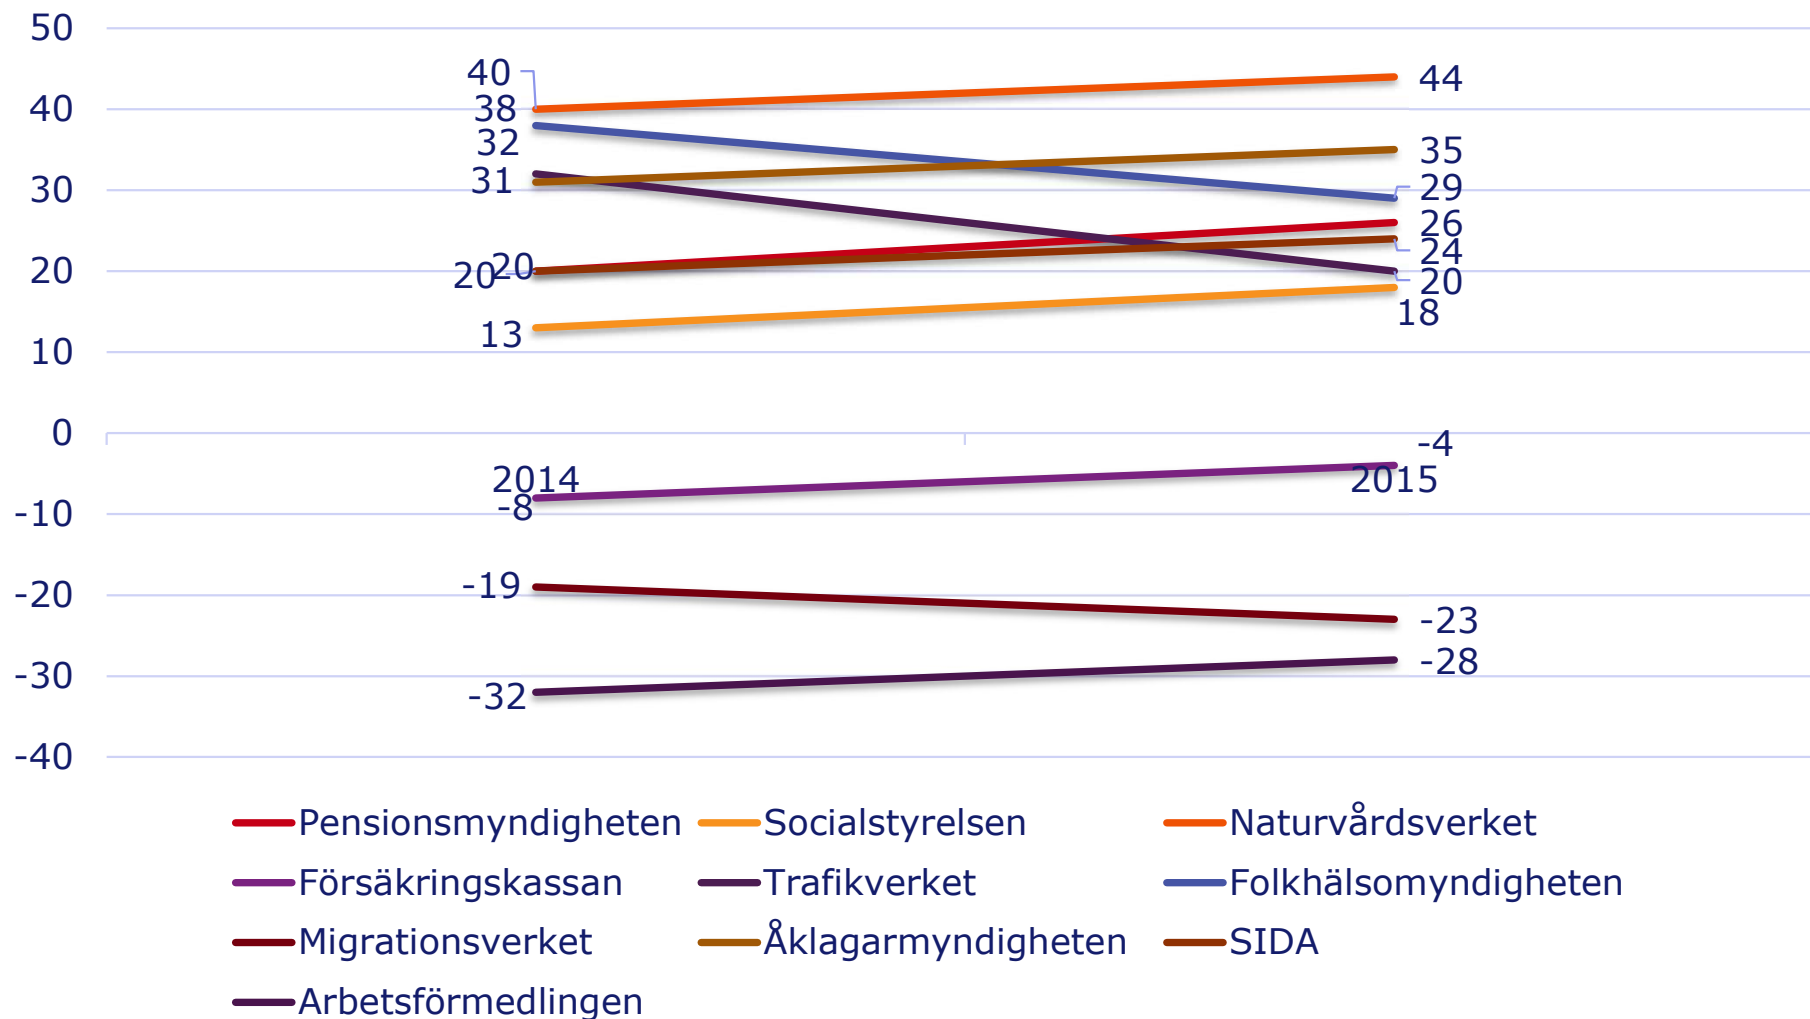

Anseendeindex för svenska myndigheter 2014-2015

Stor förändring från föregående år