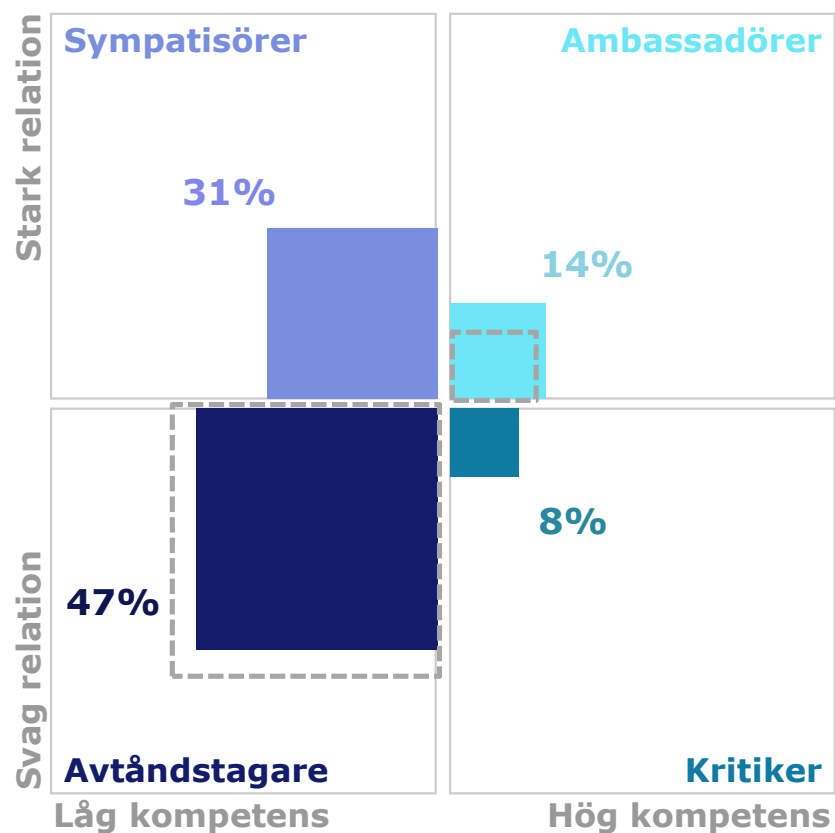

2014 års
resultat

- Fler avståndstagare
- Färre ambassadörer

Anseendeindex 2015 - indexfrågor

Skolverket

Anseendeindex 2015

Försvarsmakten - typologi

2014 års
resultat

- Färre avståndstagare
- Fler ambassadörer

Anseendeindex 2015 - indexfrågor

Försvarsmakten

Anseendeindex 2015

Trafikverket - typologi

2014 års
resultat

- Fler avståndstagare
- Färre ambassadörer

Anseendeindex 2015 - indexfrågor

Trafikverket

Anseendeindex 2015

Pensionsmyndigheten - typologi

2014 års resultat

- Färre avtåndstagare
- Fler ambassadörer

Anseendeindex 2015 - indexfrågor

Pensionsmyndigheten

Toivo Sjörén
toivo.sjoren@tns-sifo.se
0701-84 23 50