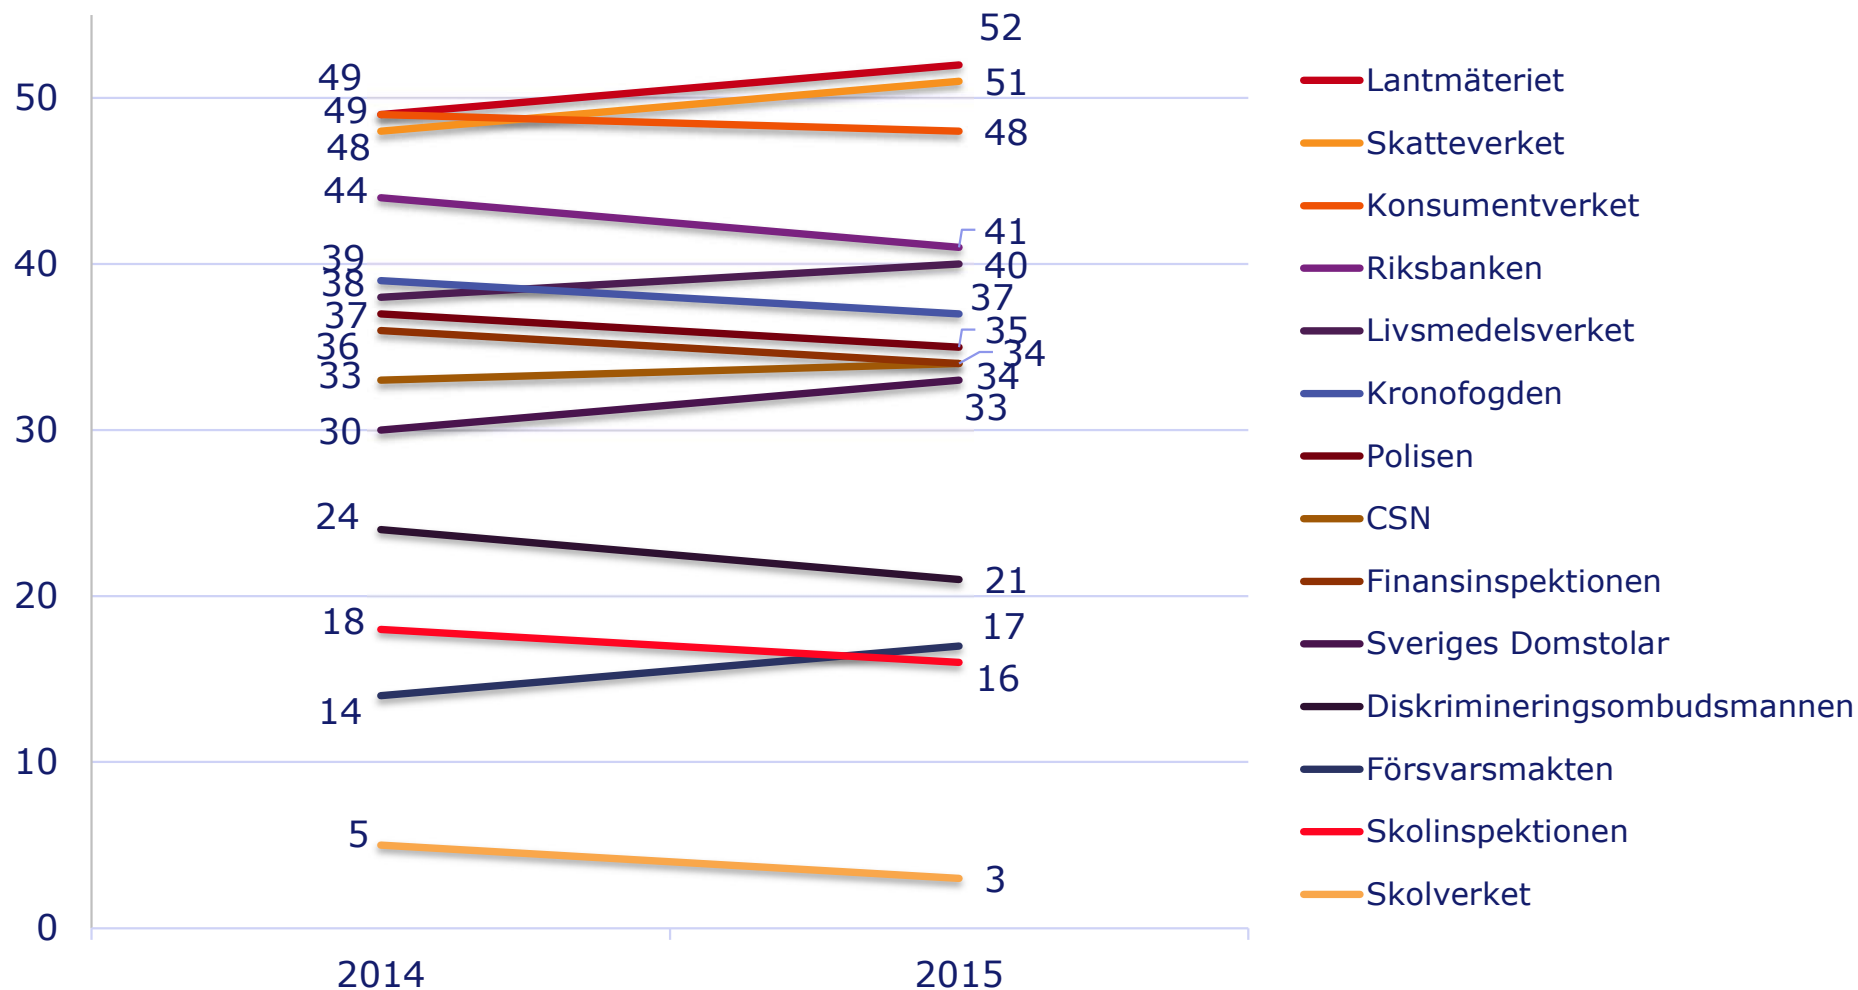

Svenska myndigheters anseende 2015

Om undersökningen

- Undersökningen genomfördes mellan den 13 maj – 27 maj 2015.
- Totalt genomfördes 6000 intervjuer via webbpanel.

Kännedom för svenska myndigheter 2015

Anseendeindex för svenska myndigheter 2013-2015

Anseendeindex för svenska myndigheter 2014-2015

Stor förändring från föregående år

Anseendeindex för svenska myndigheter 2014-2015

Liten förändring från föregående år