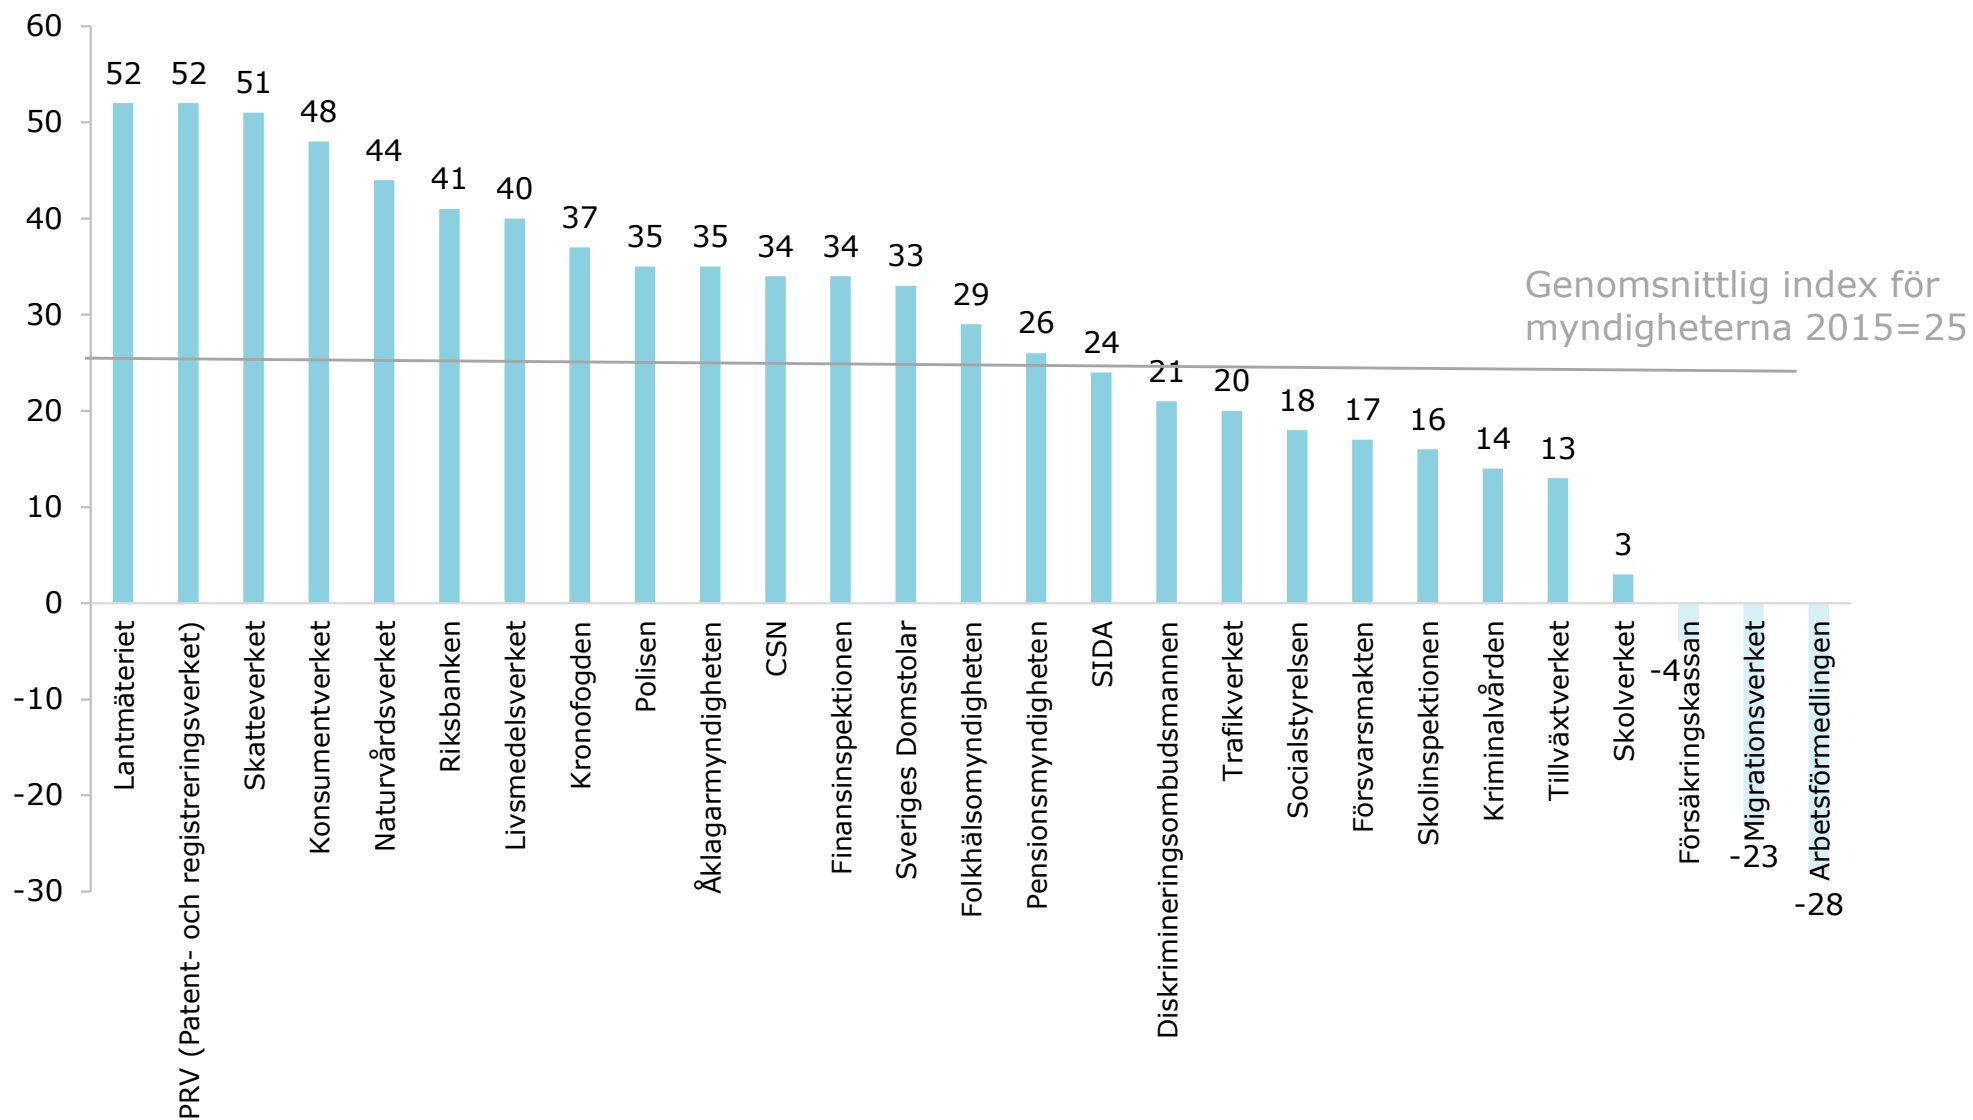

Svenska myndigheters anseende 2015

Om undersökningen

- Undersökningen genomfördes mellan den 13 maj – 27 maj 2015.
- Totalt genomfördes 6000 intervjuer via webbpanel.

Kännedom för svenska myndigheter 2015

TNS Sifo:s anseendeindex

Anseendeindex

Anseendeindex för svenska myndigheter 2015

Myndigheterna vars anseende förändrats mest under det senaste året

		2014		2015
Pensionsmyndigheten	↑	20	→	26
Socialstyrelsen	↑	13	→	18
Trafikverket	↓	32	→	20
Folkhälsomyndigheten	↓	38	→	29