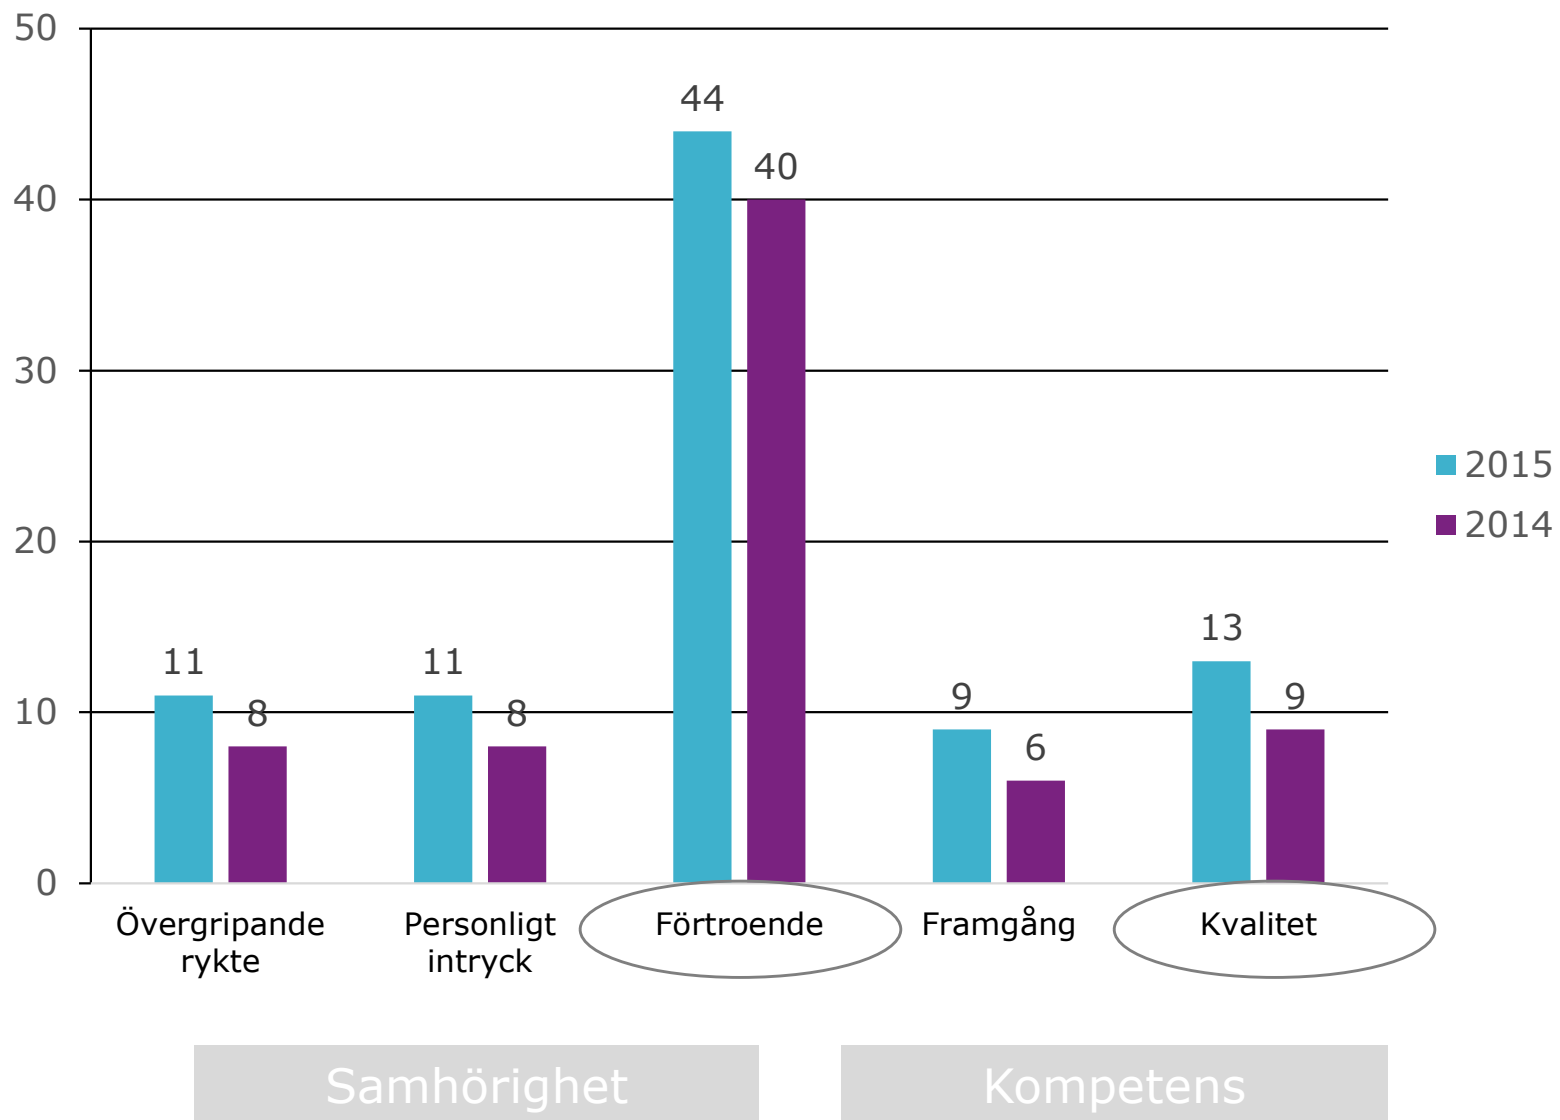

Anseendeindex 2015

Pensionsmyndigheten - typologi

2014 års resultat

- Färre avtåndstagare
- Fler ambassadörer

Anseendeindex 2015 - indexfrågor

Pensionsmyndigheten

Toivo Sjörén
toivo.sjoren@tns-sifo.se
0701-84 23 50