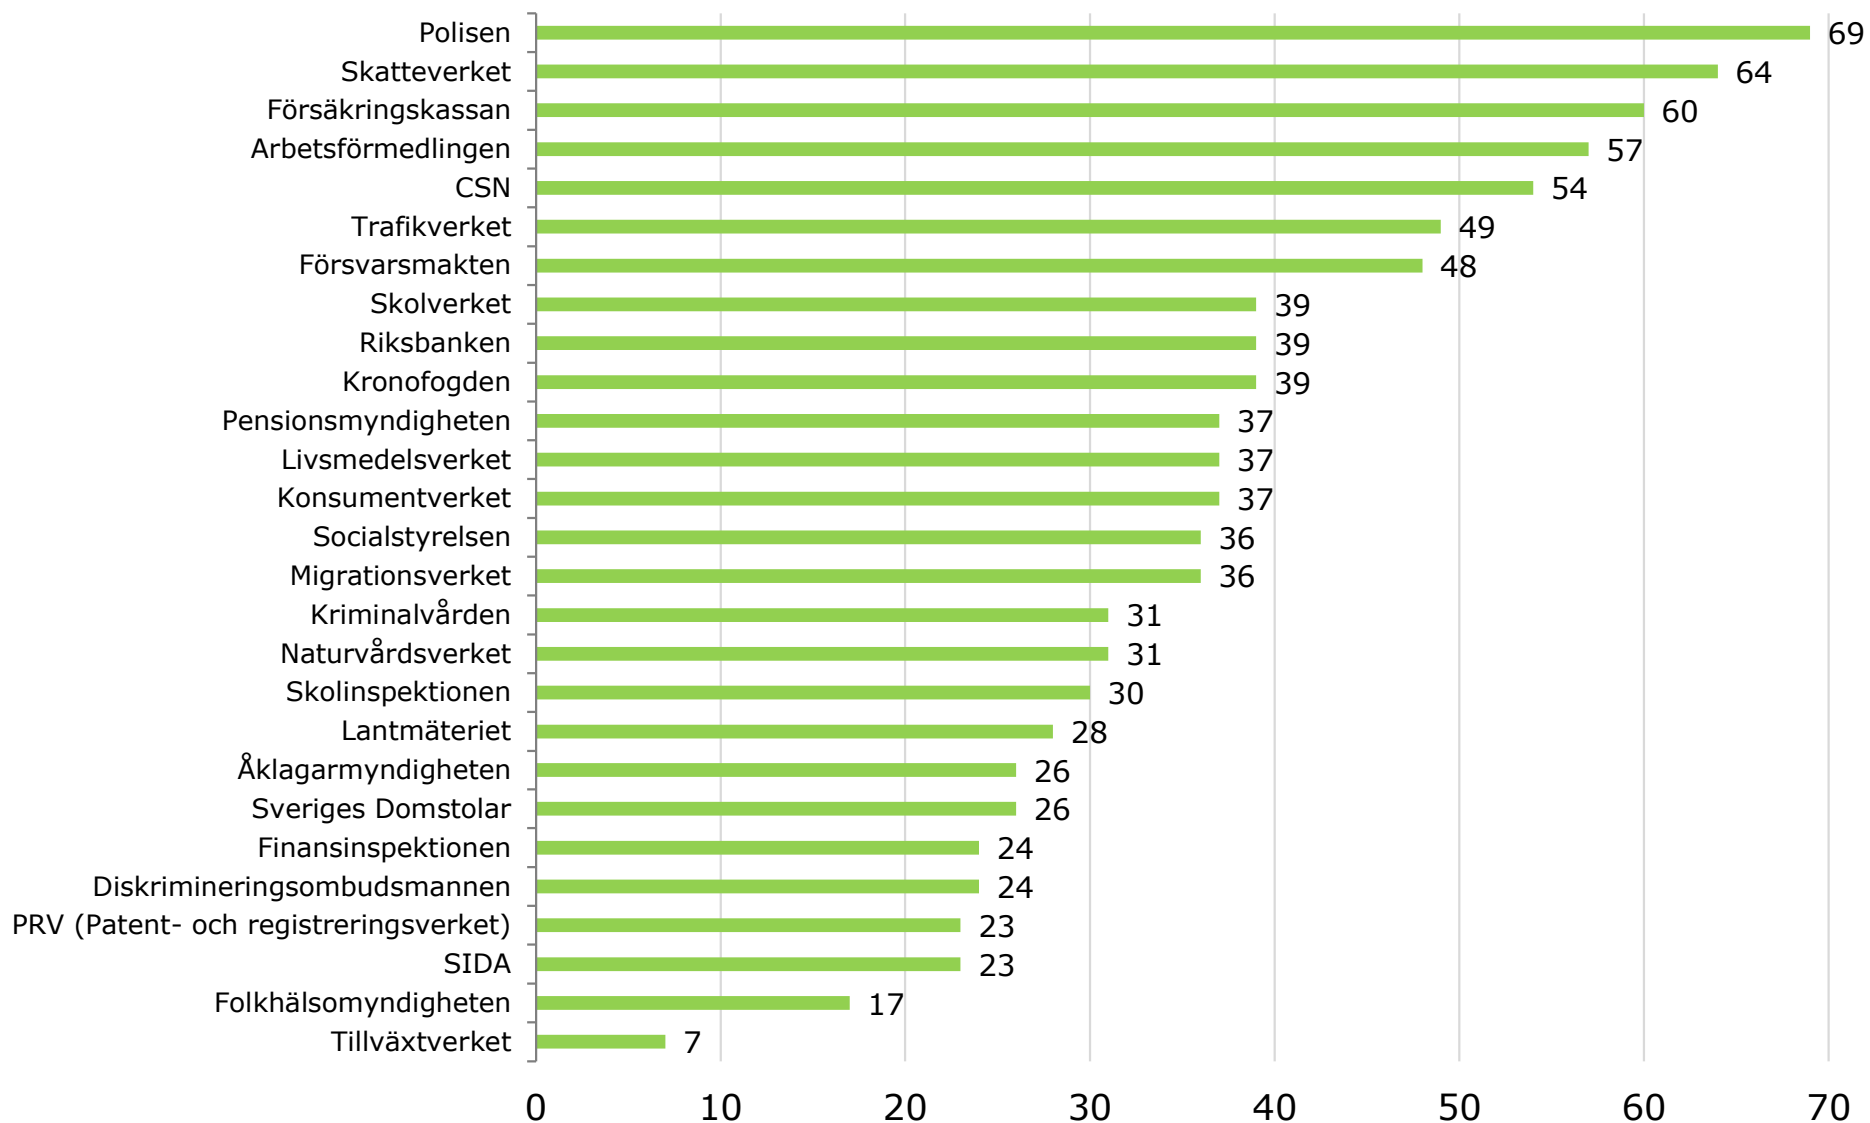

Svenska myndigheters anseende 2015

Om undersökningen

- Undersökningen genomfördes mellan den 13 maj – 27 maj 2015.
- Totalt genomfördes 6000 intervjuer via webbpanel.

Kännedom för svenska myndigheter 2015